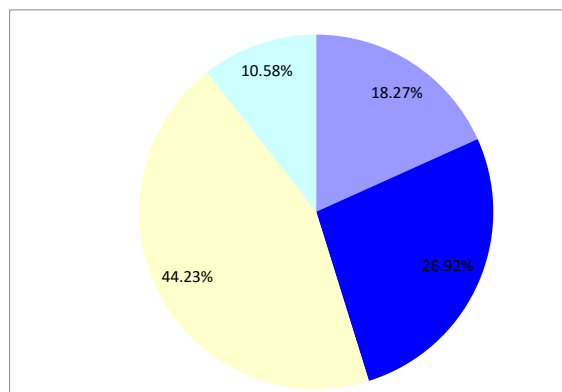

627	江原	(ヒカル)ヒカル	46	0	0	0	0	0	0	失格	0
629	板見	(ルーク)エドワード	46	0	0	0	0	0	0	失格	0
633	三谷	(ふき)フキ	46	0	0	0	0	0	0	失格	0
634	村田	(メリー)ジェーン	46	0	0	0	0	0	0	失格	0
639	世木	(れお)レオ	46	0	0	0	0	0	0	失格	0
545	山脇	(リュウ)LUCIFERE	46	0	0	0	0	0	0	棄権	0
556	斎藤	(イーヨー)マーズ	46	0	0	0	0	0	0	棄権	0
557	渋谷	(トキ)トキ	46	0	0	0	0	0	0	棄権	0
568	崎山	(カール)ディスコ	46	0	0	0	0	0	0	棄権	0
583	木本	(テトラ)エアフォース	46	0	0	0	0	0	0	棄権	0
589	山本	(ちゃめごん)トーゴー	46	0	0	0	0	0	0	棄権	0
626	新阜	(りら)アリターナ	46	0	0	0	0	0	0	棄権	0
630	並木	(まうろ)セレーネ	46	0	0	0	0	0	0	棄権	0
631	谷内	(ウィル)セレーネ	46	0	0	0	0	0	0	棄権	0
637	工藤	(ラッフエ)ラッフエ	46	0	0	0	0	0	0	棄権	0
638	山本	(ユーリ)トーゴー	46	0	0	0	0	0	0	棄権	0

出場頭数	93

パーフェクトラン	19	18.27%
失格	46	44.23%
棄権	11	10.58%
完走	47	45.19%