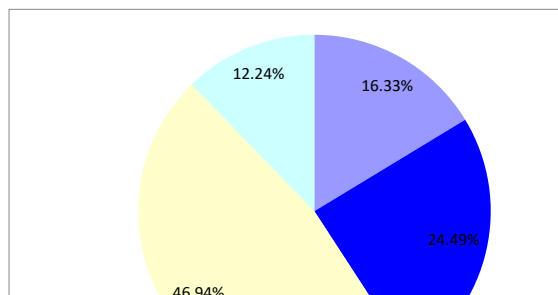

487	佐藤	(リッカ)ポール	48	0	0	0	0	0	失格	0
489	木村	(エルフ)レオ	48	0	0	0	0	0	失格	0
490	重田	(アラレ)ラッキーゾーン	48	0	0	0	0	0	失格	0
492	新井	(ウォッカ)ウォッカ	48	0	0	0	0	0	失格	0
493	古賀	(ジュリ)ジュリアン	48	0	0	0	0	0	失格	0
494	柴田	(ていだ)トップ	48	0	0	0	0	0	失格	0
498	谷口	(そうた)ギャランセリア	48	0	0	0	0	0	失格	0
501	大久保	(ヴィヴィちゃん)エイチ	48	0	0	0	0	0	失格	0
503	税所	(など)アートフラワー	48	0	0	0	0	0	失格	0
506	梅林	(セサミ)アステア	48	0	0	0	0	0	失格	0
507	村田	(がく)ドラゴンボール	48	0	0	0	0	0	失格	0
508	丸橋	(はる)シャイニング	48	0	0	0	0	0	失格	0
509	中島	(ルカ)ルカ	48	0	0	0	0	0	失格	0
510	岩城	(サニー)サニー	48	0	0	0	0	0	失格	0
513	稲川	(ルピア)ヴァージャー	48	0	0	0	0	0	失格	0
514	稲川	(レーニア)リトル	48	0	0	0	0	0	失格	0
515	中西	(つき)ツキ	48	0	0	0	0	0	失格	0
473	谷口	(タップ)クィーン	48	0	0	0	0	0	棄権	0
482	旭	(ライク)レオ	48	0	0	0	0	0	棄権	0
504	村上	(ポポ)アート	48	0	0	0	0	0	棄権	0
516	佐々木	イーグル)マホノオウゴ	48	0	0	0	0	0	棄権	0
517	青木	(キントキ)ディーター	48	0	0	0	0	0	棄権	0
518	旭	(パティ)レオ	48	0	0	0	0	0	棄権	0

出場頭数	43

パーフェクトラン	8	16.33%
失格	23	46.94%
棄権	6	12.24%