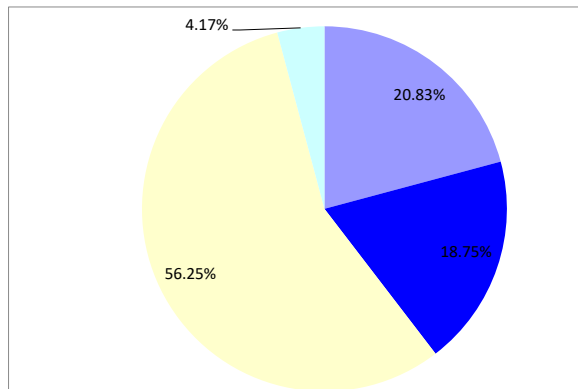

282	戸矢	(ショコラ)トレフル	44	0	0	0	0	0	0	失格	0
283	小林	(ひめ)ヒメ	44	0	0	0	0	0	0	失格	0
284	古賀	(メロディ)メロディ	44	0	0	0	0	0	0	失格	0
285	戸田	(ジェイド)ジェイド	44	0	0	0	0	0	0	失格	0
286	荻	(くたろう)フクタロ	44	0	0	0	0	0	0	失格	0
287	藤田	(れもん)レモン	44	0	0	0	0	0	0	失格	0
291	幸田	(つばさ)ツバサ	44	0	0	0	0	0	0	失格	0
293	藤原	(リリー)アイル	44	0	0	0	0	0	0	失格	0
294	太田	(エル)シャネル	44	0	0	0	0	0	0	失格	0
295	小森	(アカネ)アピス	44	0	0	0	0	0	0	失格	0
297	信田	(タオ)ビビッド	44	0	0	0	0	0	0	失格	0
301	石原	(ももか)サクラコ	44	0	0	0	0	0	0	失格	0
303	近藤	(ピノコ)リトル	44	0	0	0	0	0	0	失格	0
305	清水	(マード)フロイデン	44	0	0	0	0	0	0	失格	0
307	安岡	(バーニー)トルド	44	0	0	0	0	0	0	失格	0
308	川口	(く)アームズギバ	44	0	0	0	0	0	0	失格	0
309	木下	(んたろう)プリリア	44	0	0	0	0	0	0	失格	0
310	米澤	(トップ)ホビー	44	0	0	0	0	0	0	失格	0
313	岡本	(ジュディ)テン	44	0	0	0	0	0	0	失格	0
314	中井	(ぶん)ダグマー	44	0	0	0	0	0	0	失格	0
280	山本	(カノン)バルサー	44	0	0	0	0	0	0	棄権	0
288	西根	(エリー)ムーンライ	44	0	0	0	0	0	0	棄権	0

出場頭数	46

パーフェクトラン	10	20.83%
失格	27	56.25%
棄権	2	4.17%
完走	19	39.58%