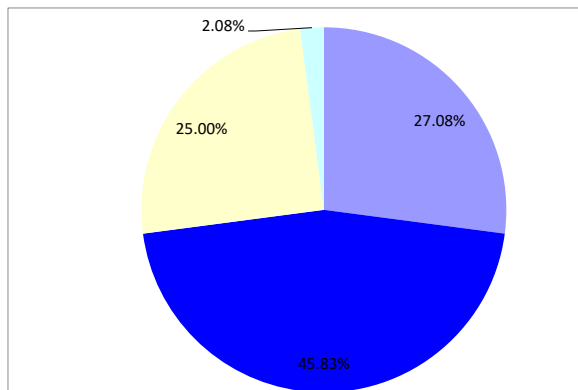

27	303	近藤	(ピノコ)リトル	57	57.85	0.85	1	1	10	10.85	3.27
28	305	清水	チャード)フロイデント	57	65.54	8.54	0	1	5	13.54	2.88
29	287	藤田	(れもん)レモン	57	52.08	0	1	2	15	15	3.63
30	283	小林	(ひめ)ヒメ	57	68.65	11.65	1	0	5	16.65	2.75
31	291	幸田	(つばさ)ツバサ	57	42.76	0	4	0	20	20	4.42
32	290	河合	(ソラ)クレソン	57	73.17	16.17	1	0	5	21.17	2.58
33	300	多田	(サボン)アデラ	57	58.41	1.41	2	2	20	21.41	3.24
34	284	古賀	(メロディ)メロディ	57	78.92	21.92	0	0	0	21.92	2.39
35	314	中井	(ぶん)ダグマール	57	75.15	18.15	1	0	5	23.15	2.51
	268	眞嶋	(コグリ)コグリ	57	0	0	0	0	0	失格	0
	269	山本	(ルチル)ユーシャ	57	0	0	0	0	0	失格	0
	273	安東	(きんとき)ゾロ	57	0	0	0	0	0	失格	0
	276	林	(すぴか)スピカ	57	0	0	0	0	0	失格	0
	278	徳本	(いとはん)プリンセス	57	0	0	0	0	0	失格	0
	279	上池	(エブリハイ)エノテーク	57	0	0	0	0	0	失格	0
	281	吉森	(ひなた)ヒナタ	57	0	0	0	0	0	失格	0
	282	戸矢	(ショコラ)トレフル	57	0	0	0	0	0	失格	0
	302	前地	(シエン)ユズル	57	0	0	0	0	0	失格	0
	307	安岡	(バーニー)トルドー	57	0	0	0	0	0	失格	0
	309	木下	れんたろう)プリリアン	57	0	0	0	0	0	失格	0
	311	児玉	(マオ)デイスプリング	57	0	0	0	0	0	失格	0
	280	山本	(カノン)バルサーニ	57	0	0	0	0	0	棄権	0

出場頭数	47

パーフェクトラン	13	27.08%
失格	12	25%
棄権	1	2.08%
完走	35	72.91%