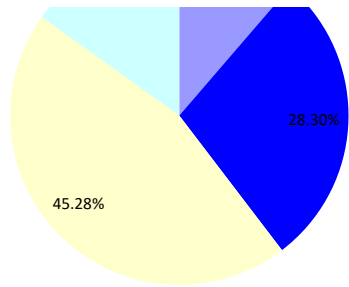

失格	24	45.28%
棄権	8	15.09%
完走	21	39.62%