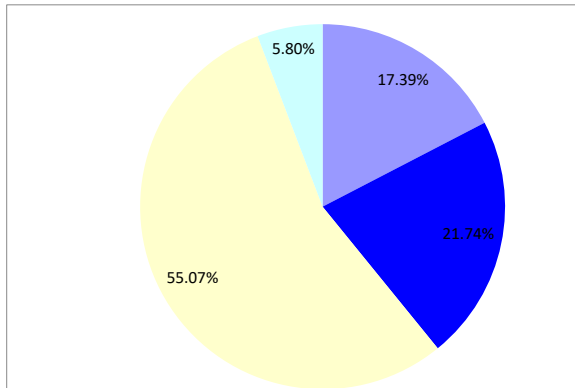

505	橋本	(はな)ハッセー	54	0	0	0	0	0	失格	0
506	富成	(カリン)ベル	54	0	0	0	0	0	失格	0
507	青木	(きなこ)リトル	54	0	0	0	0	0	失格	0
508	曾田	(ヒマワリ)ドゥーター	54	0	0	0	0	0	失格	0
511	山口	(タイム)フワサラ	54	0	0	0	0	0	失格	0
513	田切	(ホーヤン)ホープ	54	0	0	0	0	0	失格	0
514	玉井	(マロン)アクア	54	0	0	0	0	0	失格	0
515	中野	(ラン)ダッチス	54	0	0	0	0	0	失格	0
457	植田	(リッチ)エドワード	54	0	0	0	0	0	棄権	0
461	北庄司	(じろりん)ブルー	54	0	0	0	0	0	棄権	0
482	山本	(カノン)バルサーニ	54	0	0	0	0	0	棄権	0
509	高橋	(タンゴ)タンゴ	54	0	0	0	0	0	棄権	0

出場頭数	65

パーフェクトラン	12	17.39%
失格	38	55.07%
棄権	4	5.80%
完走	27	39.13%