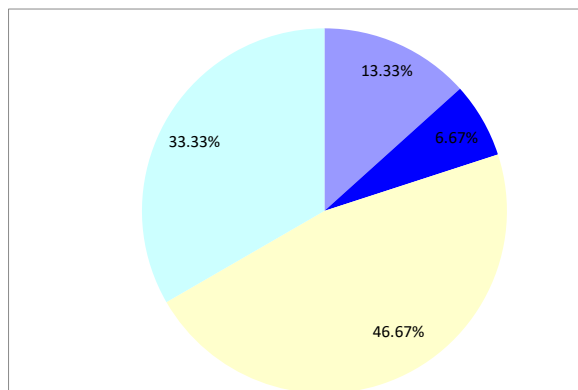

# 1度 ジャンピング (ミディエイト)

		走行距離	161	リミット	92	コース標準タイム		46	旋回スピード	3.50	
順位	No.	指導手	犬名	標準タイム	コースタイム	タイム減点	失敗	拒絶	障害減点	減点合計	旋回スピード
1	199	中間	ヤッサン)ヤッサ	46	28.68	0	0	0	0	0	56.17
2	202	佐々木	ゴエモン)ブレイ	46	40.63	0	0	0	0	0	39.65
3	208	唐谷	(うみ)ベス	46	57	11	0	1	5	16	28.26
	201	村井	ミュウちゃん)ミュ	46	0	0	0	0	0	失格	0
	203	田中	(ティミー)ティミー	46	0	0	0	0	0	失格	0
	204	藤田	(らいむ)エド	46	0	0	0	0	0	失格	0
	207	吉岡	(ニック)ニック	46	0	0	0	0	0	失格	0
	209	渡部	(なち)ナチ	46	0	0	0	0	0	失格	0
	210	石井	(ベリー)ウインタ	46	0	0	0	0	0	失格	0
	211	松浦	(レモン)ブレイブ	46	0	0	0	0	0	失格	0
	200	福田	(ちゃお)ハリー	46	0	0	0	0	0	棄権	0
	205	河合	(ゆめか)ユメカ	46	0	0	0	0	0	棄権	0
	206	中西	(サム)フィーネ	46	0	0	0	0	0	棄権	0
	212	清水	ザー)フロイデン	46	0	0	0	0	0	棄権	0
	213	中間	(クーパー)モス	46	0	0	0	0	0	棄権	0

出場頭数	10
------	----

パーフェクトラン	2	13.33%
失格	7	46.67%
棄権	5	33.33%
完走	3	20%