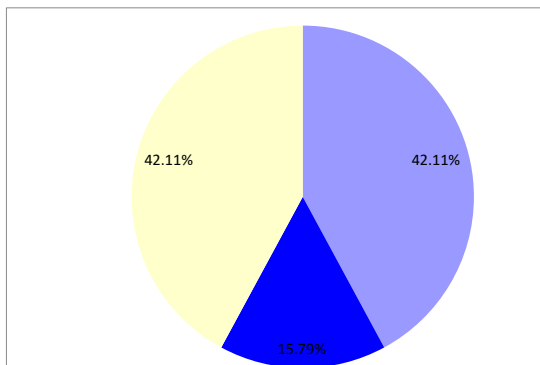

アトラクション2 (ラージ)

		走行距離	113	リミット	67	コース標準タイム	45	旋回スピード	2.51		
順位	No.	指導手	犬名	標準タイム	コースタイム	タイム減点	失敗	拒絶	障害減点	減点合計	旋回スピード
1	435	福永	(リンディ)リンディ	45	16.67	0	0	0	0	0	6.78
2	437	田賀谷	(ラウール)ラウール	45	18.48	0	0	0	0	0	6.11
3	428	加集	(ユイ)トップスターライト	45	19.12	0	0	0	0	0	5.91
4	429	鎌田	(ディーゼル)ミリバンディ	45	20.49	0	0	0	0	0	5.51
5	444	宮宗	(ジルダ)GILUDA	45	24.51	0	0	0	0	0	4.61
6	433	高井	(キラ)マリナー	45	25.36	0	0	0	0	0	4.46
7	436	柳原	(リッチー)アガサ	45	25.71	0	0	0	0	0	4.4
8	443	西原	(ユパ)レイクウッズ	45	39.12	0	0	0	0	0	2.89
9	434	相澤	(リーたん)リーベル	45	33.23	0	0	1	5	5	3.4
10	445	山田	(ラピス)ラピス	45	26.1	0	1	2	15	15	4.33
11	441	禪院	(アレックス)フロイデンターク	45	15.92	0	7	0	35	35	7.1
	430	河端	(ルク)モック	45	0	0	0	0	0	失格	0
	431	濱谷	(ゆきち)ユキチ	45	0	0	0	0	0	失格	0
	432	河端	(バイト)ナショナル	45	0	0	0	0	0	失格	0
	438	河内	(ケンタ)フロイデンタークジェイピー	45	0	0	0	0	0	失格	0
	439	斎藤	(ゾーイ)ティー	45	0	0	0	0	0	失格	0
	440	棚澤	(ザラ)ルーシー	45	0	0	0	0	0	失格	0
	442	中谷	(ライミ)アスカ	45	0	0	0	0	0	失格	0
	446	松下	(ひな)ファンタジア	45	0	0	0	0	0	失格	0

出場頭数	19
------	----

パーフェクトラン	8	42.11%
失格	8	42.11%
棄権	0	0%
完走	11	57.90%
