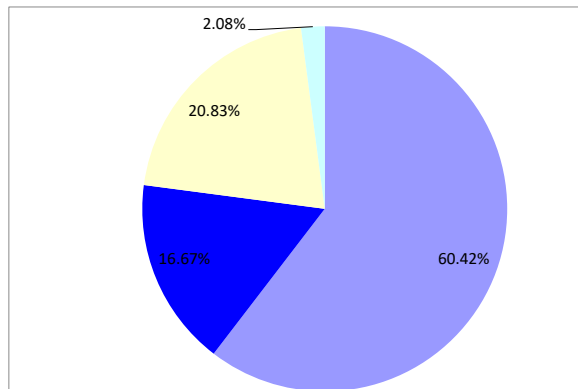

27	374	久保田	(ポン)アベル	42	32.81	0	0	0	0	0	3.2
28	390	川口	(ラキ)ディオール	42	36.53	0	0	0	0	0	2.87
29	394	西藤	(てん)ドクトリス	42	39.95	0	0	0	0	0	2.63
30	387	志治	(あられ)レベッカ	42	22.25	0	1	0	5	5	4.72
31	398	佐野	(ブルーノ)ブルーノ	42	27.02	0	0	1	5	5	3.89
32	366	山手	(ナッツ)ディア	42	30.11	0	0	1	5	5	3.49
33	400	平野	(さく)リトル	42	35.15	0	0	1	5	5	2.99
34	364	久保田	(ラッキー)ラッキー	42	35.54	0	1	0	5	5	2.95
35	409	仲井	(ソラ)ソラ	42	27.29	0	0	2	10	10	3.85
36	384	前田	(もぐ)ルイ	42	27.55	0	0	2	10	10	3.81
37	401	松本	(カナメ)ゴウズイ	42	40.82	0	0	2	10	10	2.57
	368	仲井	(こてつ)バリー	42	0	0	0	0	0	失格	0
	369	石橋	(ビビ)アマン	42	0	0	0	0	0	失格	0
	376	南	(ゆいゆい)ユイ	42	0	0	0	0	0	失格	0
	378	北村	(エマ)エマ	42	0	0	0	0	0	失格	0
	379	大西	(オラフ)ケンチェリーズ	42	0	0	0	0	0	失格	0
	383	松永	(せぶ)ハッセル	42	0	0	0	0	0	失格	0
	388	川口	(コナ)イレクター	42	0	0	0	0	0	失格	0
	391	西原	(アルフレッド)ビェスパー	42	0	0	0	0	0	失格	0
	397	盛澤	(バロン)フロイデンターク	42	0	0	0	0	0	失格	0
	406	高橋	(ベンジャミン)ベンジャミン	42	0	0	0	0	0	失格	0
	371	植田	(リッチ)エドワード	42	0	0	0	0	0	棄権	0

出場頭数	47

パーフェクトラン	29	60.42%
失格	10	20.83%
棄権	1	2.08%
完走	37	77.09%