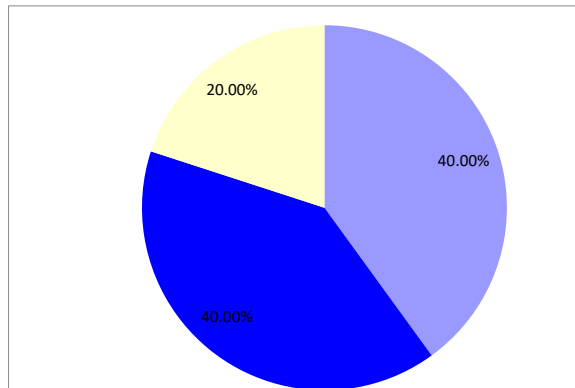

アトラクション1 (ミディエイト)

		走行距離	95	リミット	76	コース標準タイム	38	旋回スピード	2.50		
順位	No.	指導手	犬名	標準タイム	コースタイム	タイム減点	失敗	拒絶	障害減点	減点合計	旋回スピード
1	346	高橋	(かな)ウィルド	38	13.05	0	0	0	0	0	7.28
2	342	梅本	(そら)ダンサー	38	19.51	0	0	0	0	0	4.87
3	345	唐谷	(カイ)かい	38	42.57	4.57	0	0	0	4.57	2.23
4	344	清水	ザー)フロイデン	38	15.2	0	1	0	5	5	6.25
	343	河内	ヨリ)フロイデン	38	0	0	0	0	0	失格	0

出場頭数	5
------	---

パーフェクトラン	2	40%
失格	1	20%
棄権	0	0%
完走	4	80%