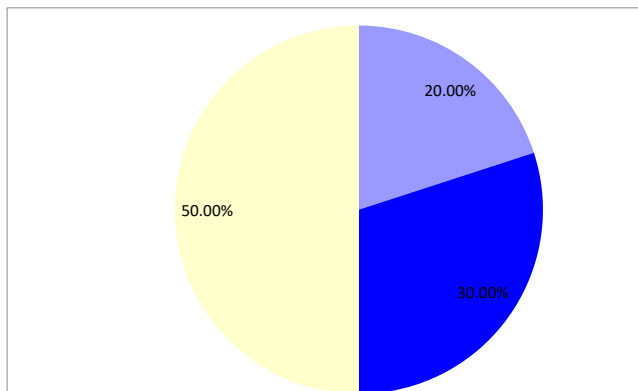

2度 ジャンピング (ミディエイト)

		走行距離	174	リミット	58	コース標準タイム	47	旋回スピード	3.70		
順位	No.	指導手	犬名	標準タイム	コースタイム	タイム減点	失敗	拒絶	障害減点	減点合計	旋回スピード
1	283	永村	(テラ)テラ	47	34.31	0	0	0	0	0	5.07
2	281	加集	(ユイ)トップスターライト	47	38.94	0	0	0	0	0	4.47
3	277	井内	(なっちゃん)ベッツィ	47	51.76	4.76	0	0	0	4.76	3.36
4	282	井本	(ブルー)ディア	47	30.02	0	1	0	5	5	5.8
5	279	渡部	(なち)ナチ	47	37.34	0	0	1	5	5	4.66
	274	山本	(モモ)フォーミュラ	47	0	0	0	0	0	失格	0
	275	林	(つきこ)ウィート	47	0	0	0	0	0	失格	0
	276	五閑	(のぞみ)ホープ	47	0	0	0	0	0	失格	0
	278	板倉	(はっぴい)ハッピー	47	0	0	0	0	0	失格	0
	280	寺井	(ココア)ハンナ	47	0	0	0	0	0	失格	0

出場頭数	10
------	----

結果	頭数	割合
パーフェクトラン	2	20%
失格	5	50%
棄権	0	0%
完走	5	50%