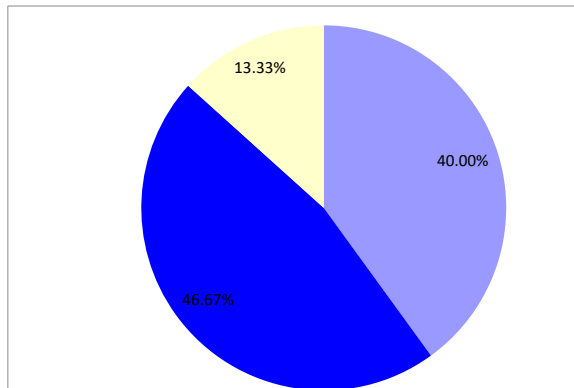

アトラクション2 (ミディアム)

		走行距離	90	リミット	72	コース標準タイム		36	旋回スピード	2.50	
順位	No.	指導手	犬名	標準タイム	コースタイム	タイム減点	失敗	拒絶	障害減点	減点合計	旋回スピード
1	91	田中	(ひっぽ)アートフラワーズ	36	14.55	0	0	0	0	0	6.19
2	97	増井	(リク)プリンス	36	16.66	0	0	0	0	0	5.4
3	88	村田	(ムク)BOB	36	17.46	0	0	0	0	0	5.15
4	95	井上	(モーイ)レオ	36	18.19	0	0	0	0	0	4.95
5	96	元木	(のんちゃん)ギャランセリア	36	18.44	0	0	0	0	0	4.88
6	92	河合	(モモ)ドラゴンフライ	36	19.6	0	0	0	0	0	4.59
7	93	平井	(ロケット)ルビー	36	17.45	0	1	0	5	5	5.16
8	89	長井	(モン)SMOOTH	36	29.38	0	0	1	5	5	3.06
9	84	中村	(パピ)トレジャー	36	30.79	0	0	1	5	5	2.92
10	87	丸橋	(サン)エイチ	36	17.28	0	2	0	10	10	5.21
11	94	安部	(トノ)トノ	36	46.08	10.08	0	0	0	10.08	1.95
12	86	北原	(サクラ)ブーケ	36	45.66	9.66	0	2	10	19.66	1.97
13	98	納谷	(メープル)アネッサ	36	46.72	10.72	0	2	10	20.72	1.93
	85	菱沼	(モカ)モカ	36	0	0	0	0	0	失格	0
	90	吉岡	(うた)ベッツィ	36	0	0	0	0	0	失格	0

出場頭数	15
------	----

パーフェクトラン	6	40%
失格	2	13.33%
棄権	0	0%
完走	13	86.67%