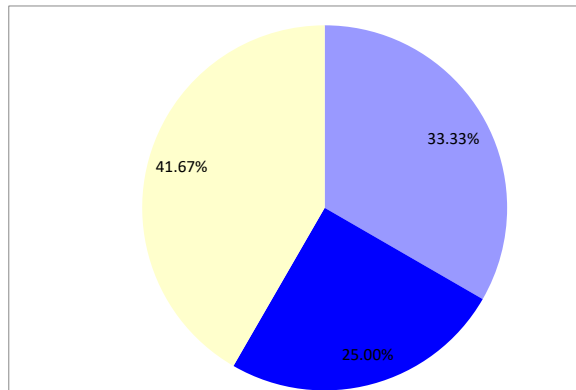

アトラクション1 (ミディアム)

		走行距離	79	リミット	64	コース標準タイム	32	旋回スピード	2.47		
順位	No.	指導手	犬名	標準タイム	コースタイム	タイム減点	失敗	拒絶	障害減点	減点合計	旋回スピード
1	32	井上	(モーイ)レオ	32	15.47	0	0	0	0	0	5.11
2	30	河合	(モモ)ドラゴンフライ	32	17.88	0	0	0	0	0	4.42
3	24	北原	(サクラ)ブーケ	32	23.37	0	0	0	0	0	3.38
4	29	納谷	(メープル)アネッサ	32	24.44	0	0	0	0	0	3.23
5	33	元木	のんちゃん)ギャランセリ	32	15.25	0	1	0	5	5	5.18
6	31	平井	(ロケット)ルビー	32	15.3	0	1	0	5	5	5.16
7	26	村田	(ムク)BOB	32	17.79	0	0	1	5	5	4.44
	22	中村	(パピ)トレジャー	32	0	0	0	0	0	失格	0
	23	菱沼	(モカ)モカ	32	0	0	0	0	0	失格	0
	25	丸橋	(サン)エイチ	32	0	0	0	0	0	失格	0
	27	長井	(モン)SMOOTH	32	0	0	0	0	0	失格	0
	28	吉岡	(うた)ベッツィ	32	0	0	0	0	0	失格	0

出場頭数	12
------	----

結果	頭数	割合
パーフェクトラン	4	33.33%
失格	5	41.67%
棄権	0	0%
完走	7	58.33%