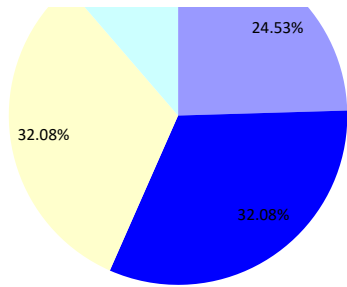

失格	17	32.08%
棄権	6	11.32%
完走	30	56.61%