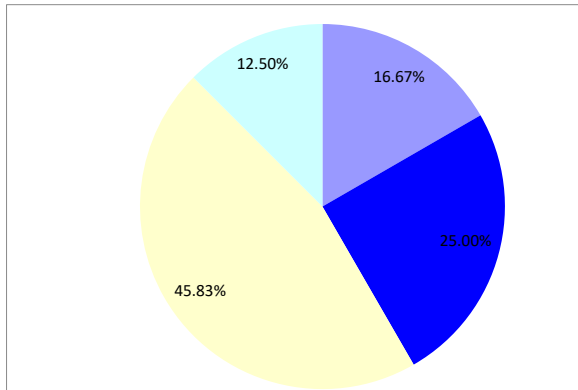

2度 ジャンピング (ミディアム)

| | | 走行距離 | 160 | リミット | 64 | コース標準タイム | | 42 | 旋回スピード | 3.81 | |
|----|-----|------|------------|-------|--------|----------|----|----|--------|-------|--------|
| 順位 | No. | 指導手 | 犬名 | 標準タイム | コースタイム | タイム減点 | 失敗 | 拒絶 | 障害減点 | 減点合計 | 旋回スピード |
| 1 | 318 | 丸谷 | (パチカ)エイチ | 42 | 29.81 | 0 | 0 | 0 | 0 | 0 | 5.37 |
| 2 | 325 | 川原 | ちゃちゃ)クイツ | 42 | 30.8 | 0 | 0 | 0 | 0 | 0 | 5.19 |
| 3 | 323 | 中務 | (Beaux)ラニー | 42 | 31.76 | 0 | 0 | 0 | 0 | 0 | 5.04 |
| 4 | 330 | 山口 | (まりりん)キアヌ | 42 | 38.07 | 0 | 0 | 0 | 0 | 0 | 4.2 |
| 5 | 324 | 戸矢 | おちゃまる)プリオ | 42 | 46.97 | 4.97 | 0 | 0 | 0 | 4.97 | 3.41 |
| 6 | 331 | 香月 | (ロボ)ウォーター | 42 | 36.82 | 0 | 1 | 0 | 5 | 5 | 4.35 |
| 7 | 335 | 平井 | (ネオ)ルビー | 42 | 47.6 | 5.6 | 0 | 0 | 0 | 5.6 | 3.36 |
| 8 | 329 | 志賀 | (きゆう)キュウ | 42 | 50.1 | 8.1 | 0 | 1 | 5 | 13.1 | 3.19 |
| 9 | 322 | 小林 | (ロン)ファータ | 42 | 57.12 | 15.12 | 0 | 0 | 0 | 15.12 | 2.8 |
| 10 | 337 | 原口 | イディア)フリージ | 42 | 58.16 | 16.16 | 0 | 0 | 0 | 16.16 | 2.75 |
| | 316 | 芦谷 | (おと)ポー | 42 | 0 | 0 | 0 | 0 | 0 | 失格 | 0 |
| | 317 | 小林 | てん)ディスター | 42 | 0 | 0 | 0 | 0 | 0 | 失格 | 0 |
| | 319 | 滝口 | (ちゆら)チュラ | 42 | 0 | 0 | 0 | 0 | 0 | 失格 | 0 |
| | 320 | 大成 | (くろは)クロハ | 42 | 0 | 0 | 0 | 0 | 0 | 失格 | 0 |
| | 321 | 吉川 | ポール)ビクトリ | 42 | 0 | 0 | 0 | 0 | 0 | 失格 | 0 |
| | 326 | 竹田 | マシュー)マシュー | 42 | 0 | 0 | 0 | 0 | 0 | 失格 | 0 |
| | 327 | 吉田 | (モカ)クレリー | 42 | 0 | 0 | 0 | 0 | 0 | 失格 | 0 |
| | 328 | 奥田 | イ)ニュートウキ | 42 | 0 | 0 | 0 | 0 | 0 | 失格 | 0 |
| | 332 | 斎藤 | (シータ)マジック | 42 | 0 | 0 | 0 | 0 | 0 | 失格 | 0 |
| | 334 | 西藤 | ロッティ)ベスト | 42 | 0 | 0 | 0 | 0 | 0 | 失格 | 0 |
| | 338 | 石橋 | ロン)ドラゴンポー | 42 | 0 | 0 | 0 | 0 | 0 | 失格 | 0 |
| | 315 | 紫牟田 | (ヴェント)ファータ | 42 | 0 | 0 | 0 | 0 | 0 | 棄権 | 0 |
| | 333 | 中川 | カダル)シルバー | 42 | 0 | 0 | 0 | 0 | 0 | 棄権 | 0 |
| | 336 | 林 | おすけ)ケンチェリ | 42 | 0 | 0 | 0 | 0 | 0 | 棄権 | 0 |

| | |
|------|----|
| 出場頭数 | 21 |
|------|----|

| | | |
|----------|----|--------|
| パーフェクトラン | 4 | 16.67% |
| 失格 | 11 | 45.83% |
| 棄権 | 3 | 12.50% |
| 完走 | 10 | 41.67% |