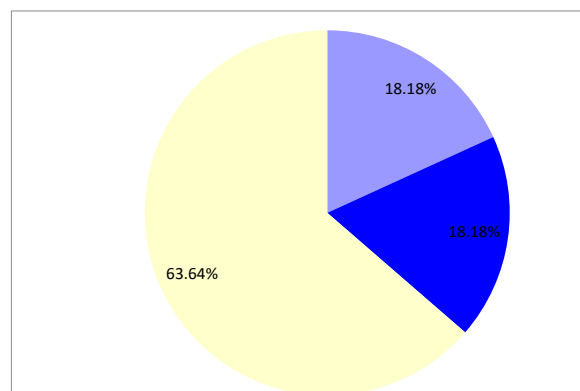

## 2度 ジャンピング (ミディエイト)

		走行距離	160	リミット	64	コース標準タイム		40	旋回スピード	4.00	
順位	No.	指導手	犬名	標準タイム	コースタイム	タイム減点	失敗	拒絶	障害減点	減点合計	旋回スピード
1	347	北川	(そら)ディア	40	28.16	0	0	0	0	0	5.68
2	339	松田	(アイリー)アイリー	40	38.25	0	0	0	0	0	4.18
3	346	吉福	(レナータ)ハッピー	40	29.37	0	1	0	5	5	5.45
4	342	鎌田	(アイリス)アヤ	40	28.95	0	2	0	10	10	5.53
	340	黒木	(ステラ)ヴィーナス	40	0	0	0	0	0	失格	0
	341	門田	(レイア)レイア	40	0	0	0	0	0	失格	0
	343	寺井	(ココア)ハンナ	40	0	0	0	0	0	失格	0
	344	齋藤	(モモ)シュリー	40	0	0	0	0	0	失格	0
	345	宮本	(リュウ)リュウ	40	0	0	0	0	0	失格	0
	348	伊藤	(エレン)ミスズカル	40	0	0	0	0	0	失格	0
	349	桑原	(ふーちゃん)デヴオン	40	0	0	0	0	0	失格	0

出場頭数	11
------	----

パーフェクトラン	2	18.18%
失格	7	63.64%
棄権	0	0%
完走	4	36.36%