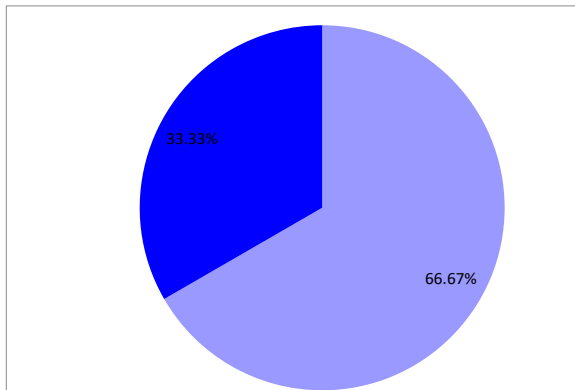

出場頭数	6
------	---

パーフェクトラン	4	66.67%
失格	0	0%
棄権	0	0%
完走	6	100%