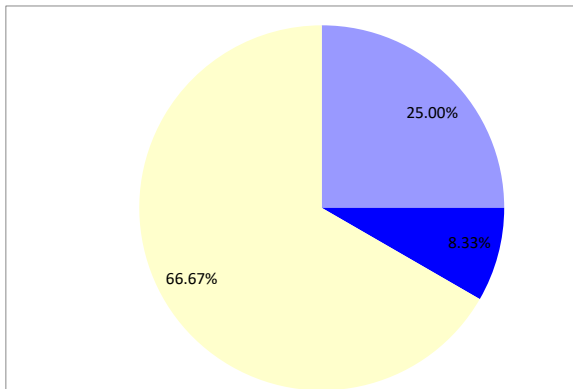

アトラクション2 (ミディアム)

		走行距離	113	リミット	67	コース標準タイム		45	旋回スピード	2.51		
順位	No.	指導手	犬名	標準タイム	コースタイム	タイム減点	失敗	拒絶	障害減点	減点合計	旋回スピード	
1	411	中村	(パピ)トレジャー	45	18.02	0	0	0	0	0	6.27	
2	410	河合	(モモ)ドラゴンフライ	45	24.78	0	0	0	0	0	4.56	
3	413	毎野	(ジョエル)ルビー	45	24.82	0	0	0	0	0	4.55	
4	417	田中	(ひっぽ)アートフラワーズ	45	20.68	0	0	1	5	5	5.46	
	412	村澤	(ドリー)ベル	45	0	0	0	0	0	失格	0	
	414	丸橋	(サン)エイチ	45	0	0	0	0	0	失格	0	
	415	安部	(トノ)トノ	45	0	0	0	0	0	失格	0	
	416	村田	(ムク)BOB	45	0	0	0	0	0	失格	0	
	418	吉岡	(うた)ベッツィ	45	0	0	0	0	0	失格	0	
	419	北原	(サクラ)ブーケ	45	0	0	0	0	0	失格	0	
	420	鍵本	(バッハ)ルビー	45	0	0	0	0	0	失格	0	
	421	加藤	(オッキー)アウディ	45	0	0	0	0	0	失格	0	

出場頭数	12
------	----

パーフェクトラン	3	25%
失格	8	66.67%
棄権	0	0%
完走	4	33.33%