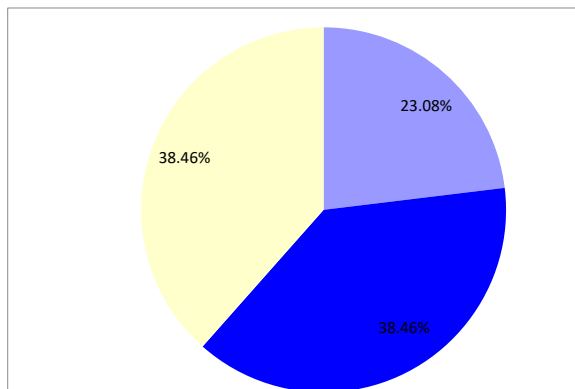

アトラクション1 (ミディアム)

		走行距離	95	リミット	76	コース標準タイム		38	旋回スピード	2.50	
順位	No.	指導手	犬名	標準タイム	コースタイム	タイム減点	失敗	拒絶	障害減点	減点合計	旋回スピード
1	336	中村	(パピ)トレジャー	38	14.86	0	0	0	0	0	6.39
2	329	鍵本	(バッハ)ルビー	38	19.92	0	0	0	0	0	4.77
3	334	河合	(モモ)ドラゴンフライ	38	22.81	0	0	0	0	0	4.16
4	341	武井	(シェーン)ゴールドメダル	38	20.93	0	0	1	5	5	4.54
5	330	北原	(サクラ)ブーケ	38	29.97	0	0	1	5	5	3.17
6	331	村田	(ムク)BOB	38	31.44	0	0	2	10	10	3.02
7	332	安部	(トノ)トノ	38	43.51	5.51	0	1	5	10.51	2.18
8	339	丸橋	(サン)エイチ	38	40.74	2.74	0	2	10	12.74	2.33
	333	吉岡	(うた)ベッツィ	38	0	0	0	0	0	失格	0
	335	村澤	(ドリー)ベル	38	0	0	0	0	0	失格	0
	337	毎野	(ジョエル)ルビー	38	0	0	0	0	0	失格	0
	338	谷口	(アンジー)デラ	38	0	0	0	0	0	失格	0
	340	加藤	(オッキー)アウディ	38	0	0	0	0	0	失格	0

出場頭数	13
------	----

パーフェクトラン	3	23.08%
失格	5	38.46%
棄権	0	0%
完走	8	61.54%