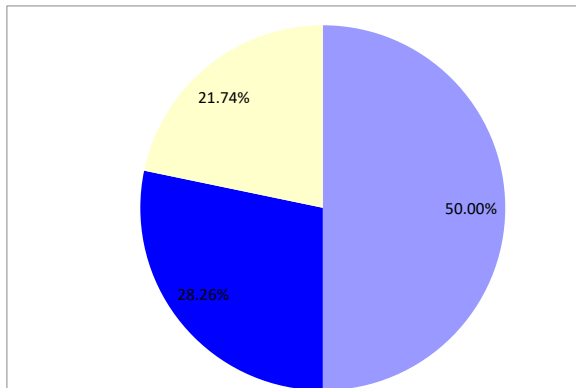

27	325	盛澤	(Baron) フロイデンターク	30	23.12	0	0	1	5	5	3.59
28	293	中野	(はな) ブラウズ	30	26.04	0	0	1	5	5	3.19
29	300	志治	(あられ) レベッカ	30	27.54	0	0	1	5	5	3.01
30	305	田房	(ナナ) フェイバリット	30	27.06	0	0	2	10	10	3.07
31	316	塚原	(ゆめ) アリス	30	27.91	0	0	2	10	10	2.97
32	310	石橋	(ビビ) アマン	30	31.44	1.44	1	1	10	11.44	2.64
33	319	遠藤	(きく) きく	30	44.15	14.15	0	0	0	14.15	1.88
34	289	北村	(エマ) エマ	30	44.23	14.23	0	0	0	14.23	1.88
35	320	山下	(エレン) エレン	30	50.92	20.92	0	0	0	20.92	1.63
36	313	太田	(メイ) ダイアリー	30	52.3	22.3	0	0	0	22.3	1.59
	288	仲井	(こてつ) バリー	30	0	0	0	0	0	失格	0
	291	松永	(せぶ) ハッセル	30	0	0	0	0	0	失格	0
	295	石山	(みる) タギロ	30	0	0	0	0	0	失格	0
	298	川口	(コナ) イレクター	30	0	0	0	0	0	失格	0
	309	吉岡	(ドリィ) スウィート	30	0	0	0	0	0	失格	0
	318	青木	(きなこ) リトル	30	0	0	0	0	0	失格	0
	322	山口	(タイム) フワサラ	30	0	0	0	0	0	失格	0
	324	山口	(むぎ) ボニー	30	0	0	0	0	0	失格	0
	326	百田	(すず) フリージアン	30	0	0	0	0	0	失格	0
	328	天満	(つき) ドウニーズ	30	0	0	0	0	0	失格	0

出場頭数	46

パーフェクトラン	23	50%
失格	10	21.74%
棄権	0	0%
完走	36	78.26%