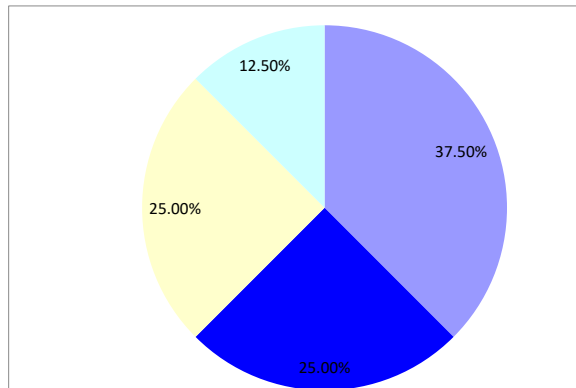

出場頭数	7
------	---

パーフェクトラン	3	37.50%
失格	2	25%
棄権	1	12.50%
完走	5	62.50%