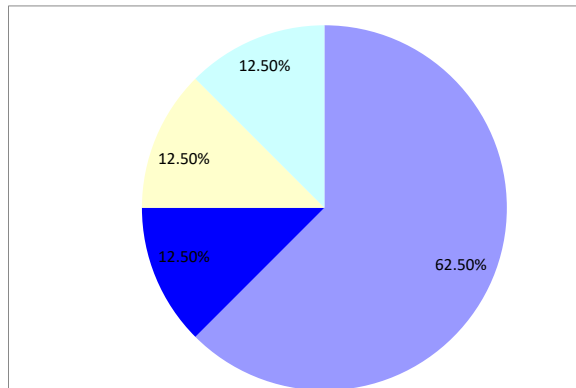

出場頭数	7
------	---

パーフェクトラン	5	62.50%
失格	1	12.50%
棄権	1	12.50%
完走	6	75%