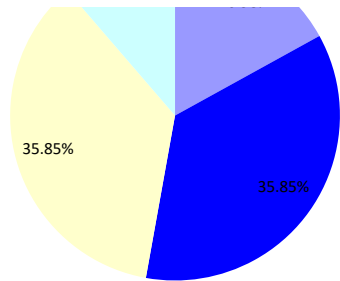

27	128	石賀	(パトリック)ディーン	56	71.41	15.41	0	2	10	25.41	2.24
28	141	吉田	(かぐら)リトル	56	77.63	21.63	1	2	15	36.63	2.06
	126	曾田	(クリン)クリン	56	0	0	0	0	0	失格	0
	130	松本	(ビスコ)ビスコ	56	0	0	0	0	0	失格	0
	132	仲井	(チュラ)チュラ	56	0	0	0	0	0	失格	0
	140	増井	(プリン)チャーマ	56	0	0	0	0	0	失格	0
	142	平	ビッケ)ドラゴンスター	56	0	0	0	0	0	失格	0
	143	仁木	(ライラ)ラバーズ	56	0	0	0	0	0	失格	0
	148	西山	(ルシダ)エオス	56	0	0	0	0	0	失格	0
	149	田切	(ホーヤン)ホープ	56	0	0	0	0	0	失格	0
	150	今	ン・ド・ノール)アトラン	56	0	0	0	0	0	失格	0
	151	田房	(ナナ)フェイバリット	56	0	0	0	0	0	失格	0
	154	下西	(ヒメカ)サクラ	56	0	0	0	0	0	失格	0
	155	玉井	(マロン)アクア	56	0	0	0	0	0	失格	0
	156	志治	(そぼろ)ソボロ	56	0	0	0	0	0	失格	0
	162	青木	(きなこ)リトル	56	0	0	0	0	0	失格	0
	164	香月	クラウド)クイックシルバ	56	0	0	0	0	0	失格	0
	165	橋本	(はな)ハッセー	56	0	0	0	0	0	失格	0
	167	水沼	(エルマー)ケンドリー	56	0	0	0	0	0	失格	0
	173	佐野	(ブルーノ)ブルーノ	56	0	0	0	0	0	失格	0
	178	富成	(カリン)ベル	56	0	0	0	0	0	失格	0
	139	山口	(タイム)フワサラ	56	0	0	0	0	0	棄権	0
	147	外村	(ピッコロ)ドリーム	56	0	0	0	0	0	棄権	0
	153	毛頭	(エルサ)エルサ	56	0	0	0	0	0	棄権	0
	159	青野	(ミミ)ドーラ	56	0	0	0	0	0	棄権	0
	166	北庄司	(じろりん)ブルー	56	0	0	0	0	0	棄権	0
	168	中野	(ラン)ダッチス	56	0	0	0	0	0	棄権	0

出場頭数

47

パーフェクトラン

9

16.98%

失格	19	35.85%
棄権	6	11.32%
完走	28	52.83%