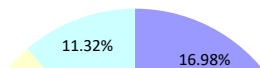

27	128	石賀	(パトリック)ディーン	56	71.41	15.41	0	2	10	25.41	2.24
28	141	吉田	(かぐら)リトル	56	77.63	21.63	1	2	15	36.63	2.06
	126	曾田	(クリン)クリン	56	0	0	0	0	0	失格	0
	130	松本	(ビスコ)ビスコ	56	0	0	0	0	0	失格	0
	132	仲井	(チュラ)チュラ	56	0	0	0	0	0	失格	0
	140	増井	(プリン)チャーマ	56	0	0	0	0	0	失格	0
	142	平	ビッケ)ドラゴンスター	56	0	0	0	0	0	失格	0
	143	仁木	(ライラ)ラバーズ	56	0	0	0	0	0	失格	0
	148	西山	(ルシダ)エオス	56	0	0	0	0	0	失格	0
	149	田切	(ホーヤン)ホープ	56	0	0	0	0	0	失格	0
	150	今	ン・ド・ノール)アトラン	56	0	0	0	0	0	失格	0
	151	田房	(ナナ)フェイバリット	56	0	0	0	0	0	失格	0
	154	下西	(ヒメカ)サクラ	56	0	0	0	0	0	失格	0
	155	玉井	(マロン)アクア	56	0	0	0	0	0	失格	0
	156	志治	(そぼろ)ソボロ	56	0	0	0	0	0	失格	0
	162	青木	(きなこ)リトル	56	0	0	0	0	0	失格	0
	164	香月	クラウド)クイックシルバ	56	0	0	0	0	0	失格	0
	165	橋本	(はな)ハッセー	56	0	0	0	0	0	失格	0
	167	水沼	(エルマー)ケンドリー	56	0	0	0	0	0	失格	0
	173	佐野	(ブルーノ)ブルーノ	56	0	0	0	0	0	失格	0
	178	富成	(カリン)ベル	56	0	0	0	0	0	失格	0
	139	山口	(タイム)フワサラ	56	0	0	0	0	0	棄権	0
	147	外村	(ピッコロ)ドリーム	56	0	0	0	0	0	棄権	0
	153	毛頭	(エルサ)エルサ	56	0	0	0	0	0	棄権	0
	159	青野	(ミミ)ドーラ	56	0	0	0	0	0	棄権	0
	166	北庄司	(じろりん)ブルー	56	0	0	0	0	0	棄権	0
	168	中野	(ラン)ダッチス	56	0	0	0	0	0	棄権	0