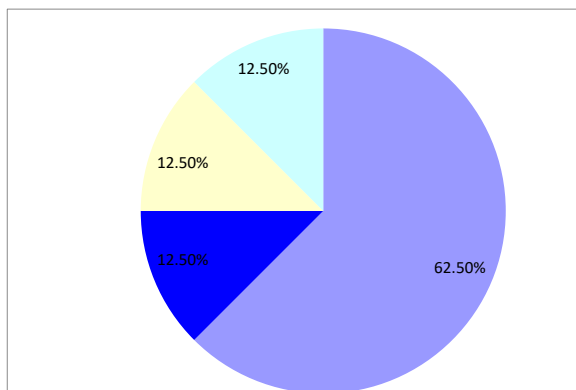

アトラクション1 (スモール)

		走行距離	117	リミット	67	コース標準タイム	45	旋回スピード	2.60		
順位	No.	指導手	犬名	標準タイム	コースタイム	タイム減点	失敗	拒絶	障害減点	減点合計	旋回スピード
1	5	大庭	(プロテウス)プロテウス	45	17.39	0	0	0	0	0	6.73
2	16	徳本	(いとはん)プリンセス	45	21.25	0	0	0	0	0	5.51
3	12	仲井	(チュラ)チュラ	45	21.83	0	0	0	0	0	5.36
4	13	中西	(ハリー)ポップ	45	22.16	0	0	0	0	0	5.28
5	11	中村	(マメマル)チェツカー	45	24.59	0	0	0	0	0	4.76
6	7	末光	(ひなた)ヒナタ	45	25.61	0	0	0	0	0	4.57
7	14	外村	(ピッコロ)ドリーム	45	26.97	0	0	0	0	0	4.34
8	4	藤田	(れもん)れもん	45	28.2	0	0	0	0	0	4.15
9	8	深松	(クシャミ)チバ	45	38.56	0	0	0	0	0	3.03
10	10	浜下	(アレックス)バルド	45	39.04	0	0	0	0	0	3
11	9	水沼	(エルマー)ケンドリー	45	26.77	0	0	1	5	5	4.37
12	15	舟田	(シアン)シアン	45	30.91	0	0	1	5	5	3.79
	3	中西	(ゆうた)ビューティー	45	0	0	0	0	0	失格	0
	6	仁木	(ライラ)ラバーズ	45	0	0	0	0	0	失格	0
	1	後藤	(まる)マル	45	0	0	0	0	0	棄権	0
	2	高橋	(ベンジャミン)ベンジャミン	45	0	0	0	0	0	棄権	0

出場頭数	14
------	----

パーフェクトラン	10	62.50%
失格	2	12.50%
棄権	2	12.50%
完走	12	75%