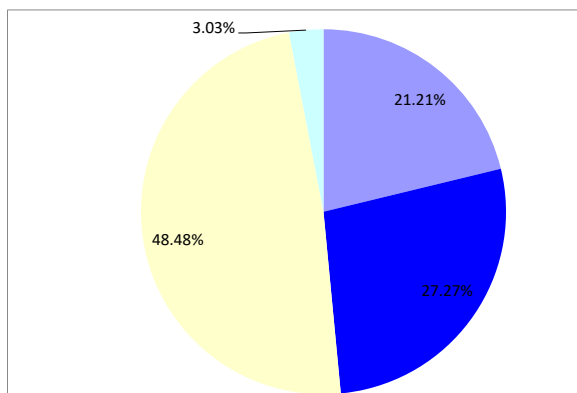

85	井手	(カフェ)カフェ	50	0	0	0	0	0	失格	0
	87	毛頭	(まれ)ワイルド	50	0	0	0	0	0	失格	0
	89	仁田野	(ちち)チチ	50	0	0	0	0	0	失格	0
	90	内藤	(ふえるちゃん)ケンチェリース	50	0	0	0	0	0	失格	0
	91	木ノ元	(マカナ)キャンティ	50	0	0	0	0	0	失格	0
	92	吉井	(ゆの)シーニンフ	50	0	0	0	0	0	失格	0
	75	笠原	(こてつ)ホナミ	50	0	0	0	0	0	棄権	0

出場頭数	32

パーフェクトラン	7	21.21%
失格	16	48.48%
棄権	1	3.03%
完走	16	48.48%