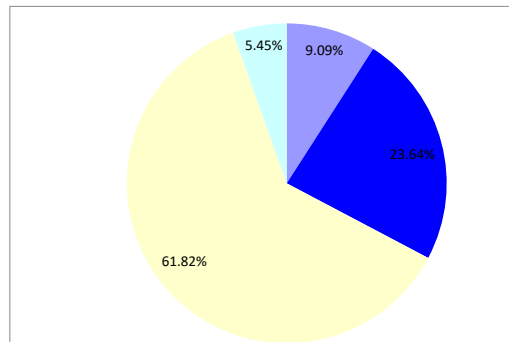

141	岸川	(リノ)リノ	47	0	0	0	0	0	0	失格	0
142	正木	(セル)セル	47	0	0	0	0	0	0	失格	0
144	吉村	(かえで)カエデ	47	0	0	0	0	0	0	失格	0
145	溝口	(べっく)パーシー	47	0	0	0	0	0	0	失格	0
146	永村	(かな)カナ	47	0	0	0	0	0	0	失格	0
149	西村	(ぱんこ)パンコ	47	0	0	0	0	0	0	失格	0
150	松原	(まる)マルル	47	0	0	0	0	0	0	失格	0
152	世木	(れお)レオ	47	0	0	0	0	0	0	失格	0
153	富士	(ピー君)ピーク	47	0	0	0	0	0	0	失格	0
154	小林	(サナ)マウント	47	0	0	0	0	0	0	失格	0
155	杉本	(モアナ)モアナ	47	0	0	0	0	0	0	失格	0
156	山田	(ココロ)ココロ	47	0	0	0	0	0	0	失格	0
157	西	(もも太)ビジュ	47	0	0	0	0	0	0	失格	0
163	横川	(ビヤッコ)ウレシイ	47	0	0	0	0	0	0	失格	0
165	佐々木	(ウミ)ウミ	47	0	0	0	0	0	0	失格	0
168	村上	(アビー)アビゲイル	47	0	0	0	0	0	0	失格	0
169	新林	(ランディ)エッグ	47	0	0	0	0	0	0	失格	0
172	村田	(メリー)ジェーン	47	0	0	0	0	0	0	失格	0
173	神門	(おーしゃん)アリターナ	47	0	0	0	0	0	0	失格	0
174	前田	(ソーニャ)ギガ	47	0	0	0	0	0	0	失格	0
176	西村	(ヴィヴィ)ヴィヴィ	47	0	0	0	0	0	0	失格	0
177	工藤	(ラッフェ)ラッフェ	47	0	0	0	0	0	0	失格	0
160	高橋	(ぷっち)プッチ	47	0	0	0	0	0	0	棄権	0
162	堤	(カイ)カイ	47	0	0	0	0	0	0	棄権	0
175	牛島	(ラスティ)ジュノ	47	0	0	0	0	0	0	棄権	0

出場頭数	52

パーフェクトラン	5	9.09%
失格	34	61.82%
棄権	3	5.45%
完走	18	32.73%