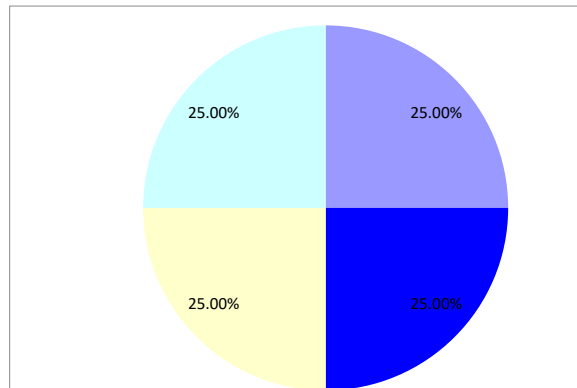

# アトラクション2 (スモール)

		走行距離	148	リミット	81	コース標準タイム	54	旋回スピード	2.74		
順位	No.	指導手	犬名	標準タイム	コースタイム	タイム減点	失敗	拒絶	障害減点	減点合計	旋回スピード
1	36	山門	(ウィッティ)エルフ	54	34.45	0	0	0	0	0	4.3
2	37	深松	(クシャミ)チバ	54	50.59	0	0	0	0	0	2.93
3	33	徳本	(いとはん)プリンセス	54	47.11	0	0	2	10	10	3.14
4	39	末光	(きら)キラ	54	49.45	0	0	2	10	10	2.99
	35	藤田	(れもん)レモン	54	0	0	0	0	0	失格	0
	40	眞嶋	(コグリ)コグリ	54	0	0	0	0	0	失格	0
	34	高橋	(タンゴ)タンゴ	54	0	0	0	0	0	棄権	0
	38	後藤	(まる)マル	54	0	0	0	0	0	棄権	0

出場頭数	6
------	---

パーフェクトラン	2	25%
失格	2	25%
棄権	2	25%
完走	4	50%