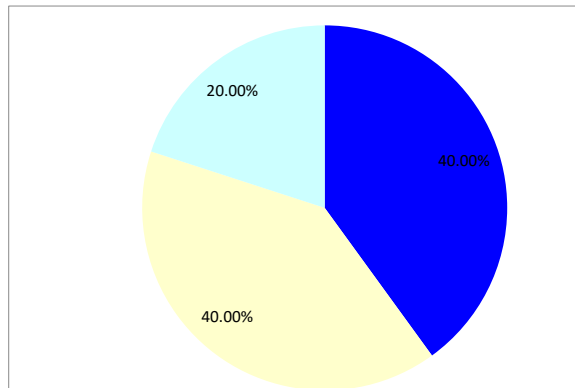

出場頭数	4
------	---

パーフェクトラン	0	0%
失格	2	40%
棄権	1	20%
完走	2	40%