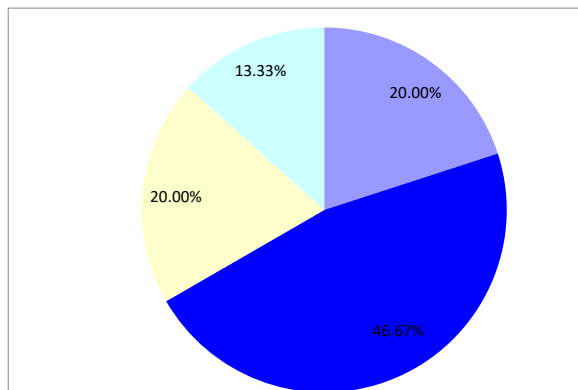

アトラクション2 (ラージ)

		走行距離	148	リミット	73.5	コース標準タイム		49	旋回スピード	3.02	
順位	No.	指導手	犬名	標準タイム	コースタイム	タイム減点	失敗	拒絶	障害減点	減点合計	旋回スピード
1	54	佐原	(パチャ)パチャ	49	28.79	0	0	0	0	0	5.14
2	59	佐々木	(そら)ソラ	49	29.03	0	0	0	0	0	5.1
3	50	木ノ元	(アネラ)エキゾチック	49	38.07	0	0	0	0	0	3.89
4	56	工藤	(ルーエ)ルーエ	49	26.18	0	1	0	5	5	5.65
5	47	仁木	(リアン)ガレット	49	37.82	0	0	1	5	5	3.91
6	53	山田	(リュウ)ミスズカル	49	39.19	0	0	1	5	5	3.78
7	60	柘田	(もも)ブルー	49	40.71	0	0	1	5	5	3.64
8	58	唐谷	(うみ)ベス	49	42.07	0	1	0	5	5	3.52
9	51	藤田	(らいむ)エド	49	48.77	0	1	1	10	10	3.03
10	42	佐々木	(ゴエモン)ブレイブ	49	41.48	0	4	1	25	25	3.57
	48	内藤	(ガッシュ)ミスズカル	49	0	0	0	0	0	失格	0
	49	福田	(ちゃお)ハリー	49	0	0	0	0	0	失格	0
	52	辻野	(サン)フォーミュラー	49	0	0	0	0	0	失格	0
	55	福本	(どるちえ)ガブリエル	49	0	0	0	0	0	棄権	0
	57	西内	(シヨーン)アデュー	49	0	0	0	0	0	棄権	0

出場頭数	13
------	----

パーフェクトラン	3	20%
失格	3	20%
棄権	2	13.33%
完走	10	66.67%