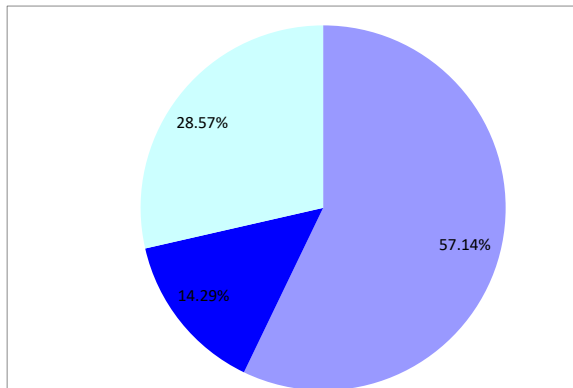

# アトラクション1 (ミディアム)

		走行距離	117	リミット	63	コース標準タイム		42	旋回スピード*	2.79	
順位	No.	指導手	犬名	標準タイム	コースタイム	タイム減点	失敗	拒絶	障害減点	減点合計	旋回スピード*
1	19	齋藤	(シータ)マジック	42	20.21	0	0	0	0	0	5.79
2	20	吉田	(カンカン)カンカン	42	20.87	0	0	0	0	0	5.61
3	23	元木	(のんちゃん)ギャランセリア	42	22.84	0	0	0	0	0	5.12
4	21	竹條	(たたみ)フォックス	42	36.58	0	0	0	0	0	3.2
5	22	税所	(など)アートフラワー	42	21.53	0	0	1	5	5	5.43
	17	湯谷	(あんず)ラウター	42	0	0	0	0	0	棄権	0
	18	多々羅	(クロ)クロ	42	0	0	0	0	0	棄権	0

出場頭数	5
------	---

パーフェクトラン	4	57.14%
失格	0	0%
棄権	2	28.57%
完走	5	71.43%