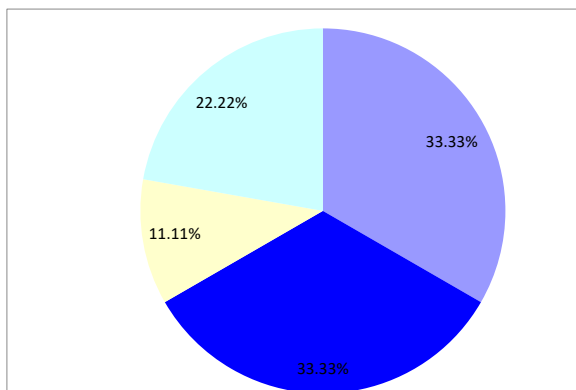

アトラクション1 (ラージ)

		走行距離	117	リミット	58	コース標準タイム		39	旋回スピード	3.00	
順位	No.	指導手	犬名	標準タイム	コースタイム	タイム減点	失敗	拒絶	障害減点	減点合計	旋回スピード
1	26	辻野	(サン)フォーミュラー	39	17.55	0	0	0	0	0	6.67
2	27	佐原	(パチャ)パチャ	39	17.92	0	0	0	0	0	6.53
3	25	藤田	(らいむ)エド	39	26.16	0	0	0	0	0	4.47
4	30	中村	(レオ)エクスポーター	39	25.73	0	1	1	10	10	4.55
5	31	井上	(ジョーダン)ジョーダン	39	22.62	0	2	1	15	15	5.17
6	24	福田	(ちゃお)ハリー	39	23.71	0	4	1	25	25	4.93
	32	松村	(ロック)ロック	39	0	0	0	0	0	失格	0
	28	福本	(どるちえ)ガブリエル	39	0	0	0	0	0	棄権	0
	29	西内	(ショーン)アデュー	39	0	0	0	0	0	棄権	0

出場頭数	7
------	---

パーフェクトラン	3	33.33%
失格	1	11.11%
棄権	2	22.22%
完走	6	66.66%