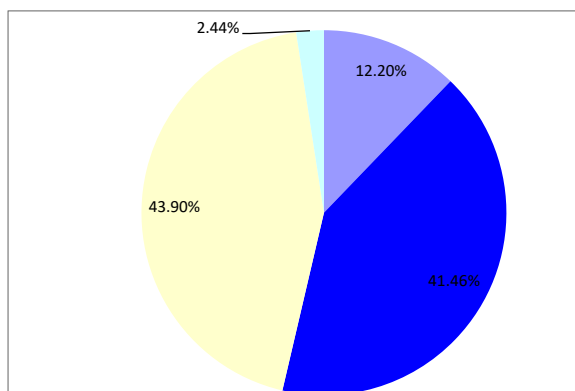

285	中西	(こうた)ミホ	45	0	0	0	0	0	0	失格	0
287	市川	(ユイ)ユイ	45	0	0	0	0	0	0	失格	0
288	谷口	(りっか)エックス	45	0	0	0	0	0	0	失格	0
292	毛頭	(まれ)ワイルド	45	0	0	0	0	0	0	失格	0
294	樫本	(きずな)ポップ	45	0	0	0	0	0	0	失格	0
295	山田	(レン)カクテル	45	0	0	0	0	0	0	失格	0
297	奈良	(ポポロン)ピュア	45	0	0	0	0	0	0	失格	0
301	佐野	(アクア)ヴィーナス	45	0	0	0	0	0	0	失格	0
302	中井	(タク)タク	45	0	0	0	0	0	0	失格	0
303	位田	(みるく)ビフィン	45	0	0	0	0	0	0	失格	0
305	高宮	(こてつ)アルミン	45	0	0	0	0	0	0	失格	0
306	楠	(すず)アマテラス	45	0	0	0	0	0	0	失格	0
309	山本	(ぷーすけ)キャスコ	45	0	0	0	0	0	0	失格	0
312	加茂	(アリス)ディーリア	45	0	0	0	0	0	0	失格	0
289	中西	(こなつ)アマー	45	0	0	0	0	0	0	棄権	0

出場頭数	40

パーフェクトラン	5	12.20%
失格	18	43.90%
棄権	1	2.44%
完走	22	53.66%