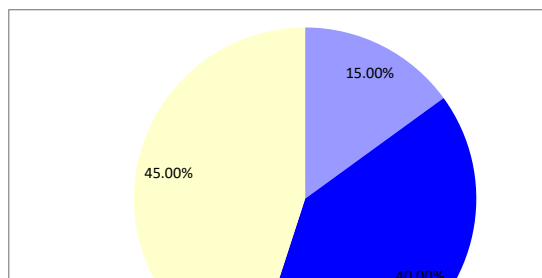

2度 ジャンピング (ミディアム)

		走行距離	195	リミット	78	コース標準タイム		53	旋回スピード	3.68		
順位	No.	指導手	犬名	標準タイム	コースタイム	タイム減点	失敗	拒絶	障害減点	減点合計	旋回スピード	
1	212	村上	(ビュー)アート	53	42.34	0	0	0	0	0	4.61	
2	208	松本	(ビバーチェ)フリージアン	53	45.92	0	0	0	0	0	4.25	
3	218	丸谷	(いちか)ワイルド	53	46.12	0	0	0	0	0	4.23	
4	215	山下	(エル)ドラゴン	53	57.75	4.75	0	0	0	4.75	3.38	
5	219	豊田	(りく)ダーク	53	42.14	0	1	0	5	5	4.63	
6	214	鍵本	(モネ)アンチゴーネ	53	55.06	2.06	0	1	5	7.06	3.54	
7	221	桂	(レオ)アダロ	53	56.71	3.71	0	1	5	8.71	3.44	
8	207	岡部	(バルト)ハート	53	57.33	4.33	1	0	5	9.33	3.4	
9	213	藤原	(ベル)ダズリング	53	48.68	0	0	2	10	10	4.01	
10	217	岩本	(かいと)レオ	53	62.7	9.7	0	1	5	14.7	3.11	
11	205	野口	(まる)ワイルド	53	58.07	5.07	0	2	10	15.07	3.36	
	202	笹	(ルビー)ルビー	53	0	0	0	0	0	失格	0	
	203	松本	(こたろう)ツバサノアンバゴウ	53	0	0	0	0	0	失格	0	
	204	紫牟田	(ヴェント)ファータ	53	0	0	0	0	0	失格	0	
	206	丸橋	(はる)シャイニング	53	0	0	0	0	0	失格	0	
	209	野中	(ルシファー)フロイデンターク	53	0	0	0	0	0	失格	0	
	210	品野	(アラレ)ラッキーゾーン	53	0	0	0	0	0	失格	0	
	211	佐々木	(イーグル)マホノオウゴウ	53	0	0	0	0	0	失格	0	
	216	林	(ジョイたろー)ケンチェリーズ	53	0	0	0	0	0	失格	0	
	220	谷口	(そうた)ギャランセリア	53	0	0	0	0	0	失格	0	

出場頭数	20
------	----

パーフェクトラン	3	15%
失格	9	45%
棄権	0	0%

完走	11	55%
----	----	-----