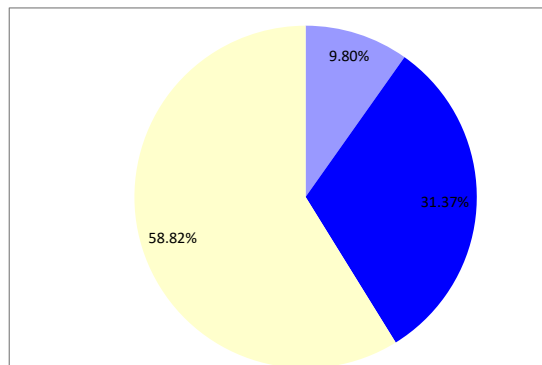

234	稲用	(プリンセス)ダブルストップ	51	0	0	0	0	0	0	失格	0
235	大塚	(ドキン)セレーネ	51	0	0	0	0	0	0	失格	0
237	正木	(セル)セル	51	0	0	0	0	0	0	失格	0
240	芝	(ナッツ)ナッツ	51	0	0	0	0	0	0	失格	0
242	村上	(アビー)アビゲイル	51	0	0	0	0	0	0	失格	0
243	前田	(ラン)アマゾナイト	51	0	0	0	0	0	0	失格	0
244	藪中	(ライズ)インカマー	51	0	0	0	0	0	0	失格	0
245	井上	(メグ)マーガレット	51	0	0	0	0	0	0	失格	0
250	菊武	(シー)シー	51	0	0	0	0	0	0	失格	0
253	玉田	(ジロー)ジロー	51	0	0	0	0	0	0	失格	0
256	清水	(せつ)フロイデントーク	51	0	0	0	0	0	0	失格	0
257	神谷	(ハッピー)クリスマス	51	0	0	0	0	0	0	失格	0
258	佐々木	(ソラ)ソラ	51	0	0	0	0	0	0	失格	0
259	田中	(いずみちゃん)カペラ	51	0	0	0	0	0	0	失格	0
260	武藤	(キャロル)キャロル	51	0	0	0	0	0	0	失格	0
261	愛川	(ウルス)ウルス	51	0	0	0	0	0	0	失格	0
262	渋谷	(カケル)ボーヤ	51	0	0	0	0	0	0	失格	0
265	多田羅	(ショウ)アトマイザ	51	0	0	0	0	0	0	失格	0
268	前田	(ソーニャ)ギガ	51	0	0	0	0	0	0	失格	0
269	世木	(れお)レオ	51	0	0	0	0	0	0	失格	0
270	斎藤	(イーヨー)マーズ	51	0	0	0	0	0	0	失格	0
271	多田	(かりん)ユズ	51	0	0	0	0	0	0	失格	0

出場頭数	51

パーフェクトラン	5	9.80%
失格	30	58.82%
棄権	0	0%
完走	21	41.17%