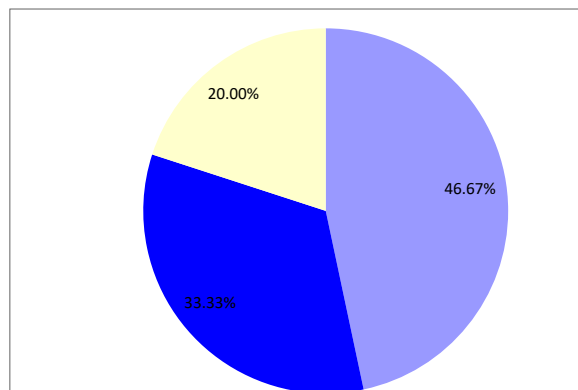

出場頭数	15
------	----

パーフェクトラン	7	46.67%
失格	3	20%
棄権	0	0%
完走	12	80%