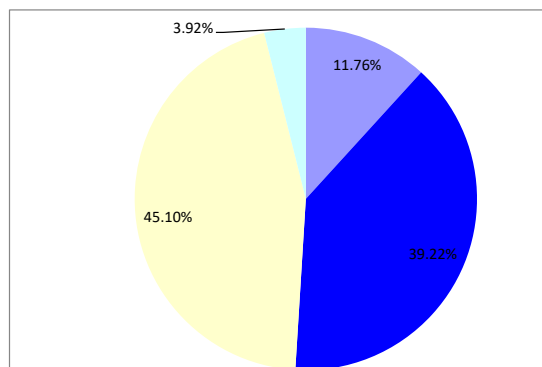

131	新井	(トマト)スターサンハチ	51	0	0	0	0	0	0	失格	0
132	才田	(とわ)トーゴー	51	0	0	0	0	0	0	失格	0
133	高宮	(ダイチ)ダイチ	51	0	0	0	0	0	0	失格	0
134	谷田	(マーボー)マーボー	51	0	0	0	0	0	0	失格	0
136	川西	(メリル)メリル	51	0	0	0	0	0	0	失格	0
138	宮植	(チェルシー)チェルシー	51	0	0	0	0	0	0	失格	0
141	吉井	(サラ)ボーヤ	51	0	0	0	0	0	0	失格	0
142	浮田	(ジュール)ジュール	51	0	0	0	0	0	0	失格	0
145	田中	(オスカー)クリーク	51	0	0	0	0	0	0	失格	0
146	川崎	(フェイム)モック	51	0	0	0	0	0	0	失格	0
148	志村	(コタロー)エグザミナー	51	0	0	0	0	0	0	失格	0
150	森本	(ふく)ブルー	51	0	0	0	0	0	0	失格	0
153	松田	(ラリー)グランティ	51	0	0	0	0	0	0	失格	0
155	西藤	(エール)エール	51	0	0	0	0	0	0	失格	0
156	浜下	(ハク)ドレイパー	51	0	0	0	0	0	0	失格	0
165	今田	(ゼン)アトム	51	0	0	0	0	0	0	失格	0
169	米原	(ララ)ワン	51	0	0	0	0	0	0	失格	0
171	山口	(フル)ボーヤ	51	0	0	0	0	0	0	失格	0
172	中農	(こたろう)コタロウ	51	0	0	0	0	0	0	失格	0
438	安田	(ジェイビー)フェロウ	51	0	0	0	0	0	0	失格	0
152	永田	(ヒッコ)ヒッコ	51	0	0	0	0	0	0	棄権	0
157	長岡	(ジュピター)ハッピー	51	0	0	0	0	0	0	棄権	0

出場頭数	49

パーフェクトラン	6	11.76%
失格	23	45.10%
棄権	2	3.92%
完走	26	50.98%