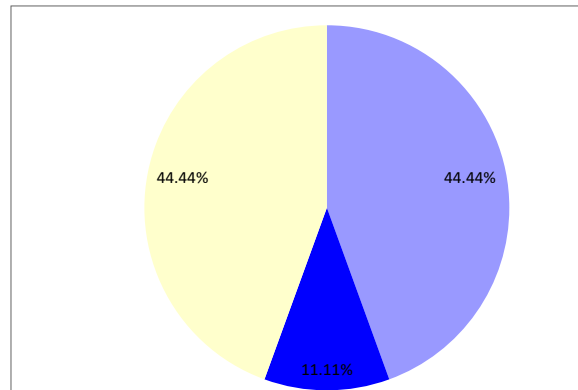

# アトラクション2 (ミディアム)

		走行距離	125	リミット	50	コース標準タイム		41	旋回スピード*	3.05	
順位	No.	指導手	犬名	標準タイム	コースタイム	タイム減点	失敗	拒絶	障害減点	減点合計	旋回スピード*
1	58	岡部	(ジャスティン)シャイン	41	26.94	0	0	0	0	0	4.64
2	53	梅林	(セサミ)アステア	41	27.38	0	0	0	0	0	4.57
3	60	北原	(エルフ)エルフ	41	31.46	0	0	0	0	0	3.97
4	52	神野	(あげは)アルカディア	41	32.93	0	0	0	0	0	3.8
5	54	西藤	(ロツティー)ロツティー	41	28.5	0	1	0	5	5	4.39
	55	高橋	(キヤスバル)タイニー	41	55.34	14.34	0	0	0	失格	2.26
	56	湯谷	(あんず)ラウター	41	0	0	0	0	0	失格	0
	57	戸矢	(ちゃちゃまる)ブリオーニ	41	0	0	0	0	0	失格	0
	59	菅	(アース)ボレアス	41	0	0	0	0	0	失格	0

出場頭数	9
------	---

パーフェクトラン	4	44.44%
失格	4	44.44%
棄権	0	0%
完走	5	55.55%