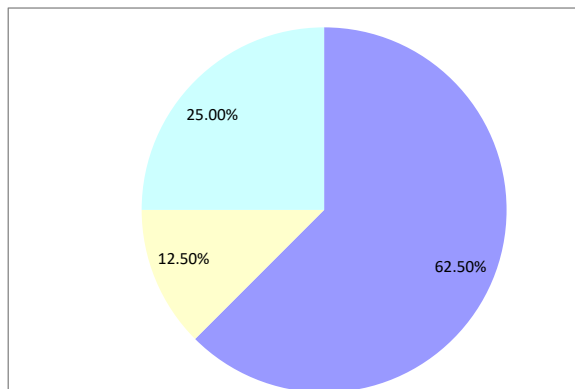

# アトラクション1 (スモール)

		走行距離	87	リミット	60	コース標準タイム	30	旋回スピード	2.90		
順位	No.	指導手	犬名	標準タイム	コースタイム	タイム減点	失敗	拒絶	障害減点	減点合計	旋回スピード
1	11	森岡	(モアナ)モアナ	30	14.34	0	0	0	0	0	6.07
2	4	末光	(ルイ)ルイ	30	15.26	0	0	0	0	0	5.7
3	5	古澤	(ニューメロ	30	16.45	0	0	0	0	0	5.29
4	16	石黒	(てん)アレックス	30	18.25	0	0	0	0	0	4.77
5	12	朴	(レイ)キース	30	18.37	0	0	0	0	0	4.74
6	1	石黒	(まる)マル	30	19.88	0	0	0	0	0	4.38
7	13	楠	(のか)アマテラス	30	20.65	0	0	0	0	0	4.21
8	14	小森	(アリン)クリッシー	30	23.86	0	0	0	0	0	3.65
9	8	中川	(らんまる)バロット	30	24.14	0	0	0	0	0	3.6
10	3	西藤	(モモ)モモ	30	28.7	0	0	0	0	0	3.03
	2	戸矢	(ショコラ)トレフル	30	0	0	0	0	0	失格	0
	10	小松	(アール)アール	30	0	0	0	0	0	失格	0
	6	桜井	(はなな)ジュエル	30	0	0	0	0	0	棄権	0
	7	斉藤	(まーる)アニカ	30	0	0	0	0	0	棄権	0
	9	多野	(もこ)ベベ	30	0	0	0	0	0	棄権	0
	15	高橋	(サンセイ)ワンズ	30	0	0	0	0	0	棄権	0

出場頭数	12
------	----

パーフェクトラン	10	62.50%
失格	2	12.50%
棄権	4	25%
完走	10	62.50%