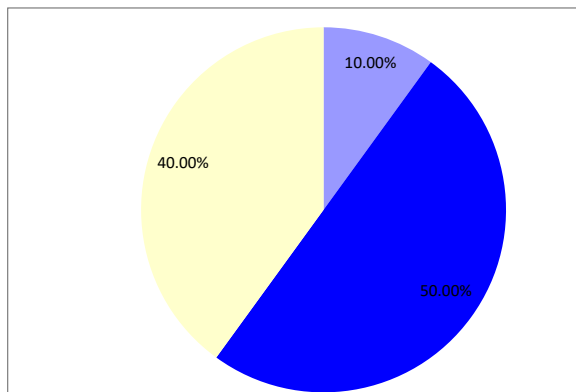

アトラクション1 (ラージ)

		走行距離	87	リミット	35	コース標準タイム	27	旋回スピード	3.22		
順位	No.	指導手	犬名	標準タイム	コースタイム	タイム減点	失敗	拒絶	障害減点	減点合計	旋回スピード
1	21	古川	(アルジェント)ロンズデーライト	27	18.65	0	0	0	0	0	4.66
2	28	中谷	(チェイス)チェイス	27	13.42	0	1	0	5	5	6.48
3	27	青木	(ふくまる)スコット	27	19.48	0	0	1	5	5	4.47
4	25	板垣	(エディー)マイスター	27	17.7	0	2	0	10	10	4.92
5	24	小池	(メイ)サーティ	27	22.86	0	0	2	10	10	3.81
6	29	渡部	(サリー)エミリー	27	14.01	0	5	0	25	25	6.21
	22	久保脇	(ララ)テンダー	27	0	0	0	0	0	失格	0
	23	西藤	(ジョリイ)エイティ	27	0	0	0	0	0	失格	0
	26	武井	(おーじろう)ザ	27	0	0	0	0	0	失格	0
	30	本田	(リヴァイ)ブレイブ	27	0	0	0	0	0	失格	0

出場頭数	10
------	----

結果	頭数	割合
パーフェクトラン	1	10%
失格	4	40%
棄権	0	0%
完走	6	60%