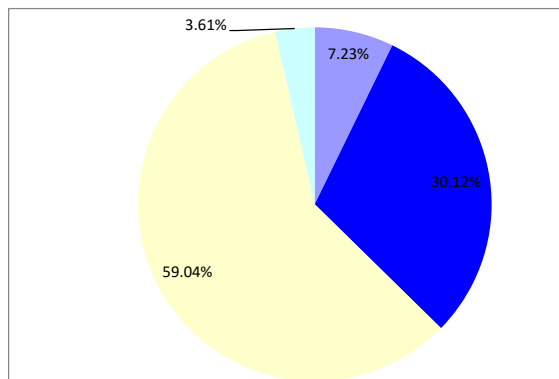

406	鴨田	(すいと)ティナ	58	0	0	0	0	0	0	失格	0
407	富士	(みかんちゃん)ジャンプドック	58	0	0	0	0	0	0	失格	0
408	染谷	(ペック)ウッドペッカー	58	0	0	0	0	0	0	失格	0
410	佐々木	(トゥッティ)ペロ	58	0	0	0	0	0	0	失格	0
411	大越	(アース)ブラック	58	0	0	0	0	0	0	失格	0
412	亀田	(ドリブン)ドゥリブン	58	0	0	0	0	0	0	失格	0
413	堤	(カイ)カイ	58	0	0	0	0	0	0	失格	0
414	西村	(ヴィヴィ)ヴィヴィ	58	0	0	0	0	0	0	失格	0
416	川俣	(シュー)アストラ	58	0	0	0	0	0	0	失格	0
417	辻野	(ミカン)ミカン	58	0	0	0	0	0	0	失格	0
418	中根	(ナッツ)ベル	58	0	0	0	0	0	0	失格	0
419	柳生	(チャッチャ)チャチャ	58	0	0	0	0	0	0	失格	0
422	曾我	(ラン)フラワー	58	0	0	0	0	0	0	失格	0
423	山田	(ココロ)ココロ	58	0	0	0	0	0	0	失格	0
425	渋谷	(トキ)トキ	58	0	0	0	0	0	0	失格	0
428	三木	(サクラ)サク	58	0	0	0	0	0	0	失格	0
429	福井	(さな)エアサナ	58	0	0	0	0	0	0	失格	0
430	佐伯	(メオくん)トーゴー	58	0	0	0	0	0	0	失格	0
431	村田	(レイニー)	58	0	0	0	0	0	0	失格	0
436	鴨田	(きあ)キアヌ	58	0	0	0	0	0	0	失格	0
364	中矢	(ロツテ)ロツテ	58	0	0	0	0	0	0	棄権	0
372	赤林	(ウラン)リンダ	58	0	0	0	0	0	0	棄権	0
421	高木	(のあ)ビゴラス	58	0	0	0	0	0	0	棄権	0

出場頭数	80

パーフェクトラン	6	7.23%
失格	49	59.04%
棄権	3	3.61%
完走	31	37.35%