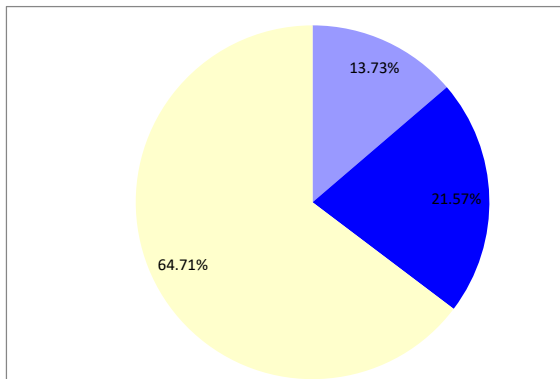

237	正木	(セル)セル	51	0	0	0	0	0	失格	0
238	宇山	(イズモ)トーゴー	51	0	0	0	0	0	失格	0
240	芝	(ナッツ)ナッツ	51	0	0	0	0	0	失格	0
241	鎌田	(アイリス)アヤ	51	0	0	0	0	0	失格	0
242	村上	(アビー)アビゲイル	51	0	0	0	0	0	失格	0
243	前田	(ラン)アマゾナイト	51	0	0	0	0	0	失格	0
244	藪中	(ライズ)インカマー	51	0	0	0	0	0	失格	0
247	渡部	(すまちゃん)ユズ	51	0	0	0	0	0	失格	0
249	三角	(ジョディ)ジョディ	51	0	0	0	0	0	失格	0
250	菊武	(シー)シー	51	0	0	0	0	0	失格	0
254	鈴江	(ナトウー)ナトウーア	51	0	0	0	0	0	失格	0
255	木内	(のら)ファントム	51	0	0	0	0	0	失格	0
256	清水	(せつ)フロイデントーク	51	0	0	0	0	0	失格	0
260	武藤	(キャロル)キャロル	51	0	0	0	0	0	失格	0
262	渋谷	(カケル)ボーヤ	51	0	0	0	0	0	失格	0
264	谷垣	(ハル)アリターナ	51	0	0	0	0	0	失格	0
265	多田羅	(ショウ)アトマイザ	51	0	0	0	0	0	失格	0
266	米原	(パンナ)パンナ	51	0	0	0	0	0	失格	0
267	沼沢	(てまり)シャネル	51	0	0	0	0	0	失格	0
268	前田	(ソーニャ)ギガ	51	0	0	0	0	0	失格	0
269	世木	(れお)レオ	51	0	0	0	0	0	失格	0
270	斎藤	(イーヨー)マーズ	51	0	0	0	0	0	失格	0
272	渡部	(ウメちゃん)アイ	51	0	0	0	0	0	失格	0

出場頭数	51

パーフェクトラン	7	13.73%
失格	33	64.71%
棄権	0	0%
完走	18	35.30%