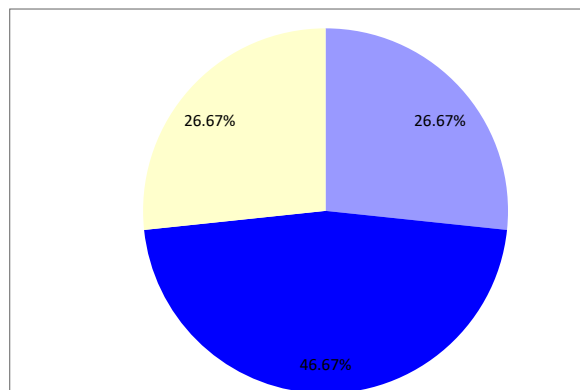

1度 アジリティー (ミディアム)

| | | 走行距離 | 180 | リミット | 96 | コース標準タイム | | 64 | 旋回スピード | 2.81 | |
|----|-----|------|---------------|-------|--------|----------|----|----|--------|-------|--------|
| 順位 | No. | 指導手 | 犬名 | 標準タイム | コースタイム | タイム減点 | 失敗 | 拒絶 | 障害減点 | 減点合計 | 旋回スピード |
| 1 | 114 | 岩松 | (コタロウ)コタロウ | 64 | 43.05 | 0 | 0 | 0 | 0 | 0 | 4.18 |
| 2 | 123 | 前田 | (ヘンリー)アーチフィサー | 64 | 45.87 | 0 | 0 | 0 | 0 | 0 | 3.92 |
| 3 | 109 | 川原 | (ちゃちゃ)クイッチ | 64 | 46.22 | 0 | 0 | 0 | 0 | 0 | 3.89 |
| 4 | 122 | 青木 | (キントキ)ディーター | 64 | 46.89 | 0 | 0 | 0 | 0 | 0 | 3.84 |
| 5 | 115 | 小川 | (あやめ)フリージアン | 64 | 33.41 | 0 | 1 | 0 | 5 | 5 | 5.39 |
| 6 | 118 | 林 | (だら)ケンチェリーズ | 64 | 37.68 | 0 | 0 | 1 | 5 | 5 | 4.78 |
| 7 | 111 | 木村 | (エルフ)レオ | 64 | 38.12 | 0 | 1 | 0 | 5 | 5 | 4.72 |
| 8 | 121 | 梅林 | (セサミ)アステア | 64 | 48.27 | 0 | 1 | 0 | 5 | 5 | 3.73 |
| 9 | 119 | 稲川 | (レニ坊)リトル | 64 | 44.42 | 0 | 1 | 1 | 10 | 10 | 4.05 |
| 10 | 112 | 菅 | (アース)ボレアス | 64 | 44.61 | 0 | 2 | 1 | 15 | 15 | 4.03 |
| 11 | 117 | 藤原 | (ラトナ)ブルー | 64 | 80.74 | 16.74 | 0 | 1 | 5 | 21.74 | 2.23 |
| | 110 | 北原 | (エルフ)エルフ | 64 | 0 | 0 | 0 | 0 | 0 | 失格 | 0 |
| | 113 | 木村 | (ルーシー)フキ | 64 | 0 | 0 | 0 | 0 | 0 | 失格 | 0 |
| | 116 | 湯谷 | (あんず)ラウター | 64 | 0 | 0 | 0 | 0 | 0 | 失格 | 0 |
| | 120 | 神野 | (あげは)アルカディア | 64 | 0 | 0 | 0 | 0 | 0 | 失格 | 0 |

| | |
|------|----|
| 出場頭数 | 15 |
|------|----|

| | | |
|----------|----|--------|
| パーフェクトラン | 4 | 26.67% |
| 失格 | 4 | 26.67% |
| 棄権 | 0 | 0% |
| 完走 | 11 | 73.34% |