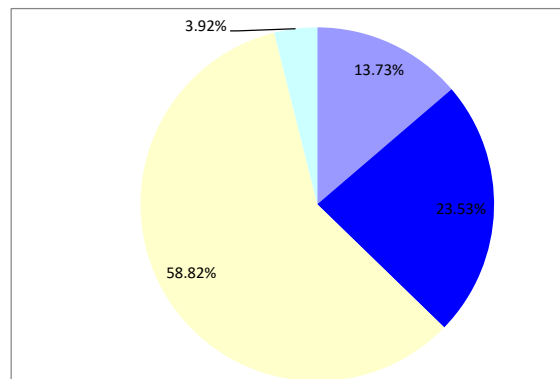

139	井澤	(ダイ)マイケル	64	0	0	0	0	0	失格	0
140	木ノ元	(アネラ)エキゾチック	64	0	0	0	0	0	失格	0
141	吉井	(サラ)ボーヤ	64	0	0	0	0	0	失格	0
143	武井	(まるお)ゴールド	64	0	0	0	0	0	失格	0
144	甚口	(ダイコクテン)ダイコクテン	64	0	0	0	0	0	失格	0
146	川崎	(フェイム)モック	64	0	0	0	0	0	失格	0
147	加納	(コジロウ)コジロウ	64	0	0	0	0	0	失格	0
150	森本	(ふく)ブルー	64	0	0	0	0	0	失格	0
153	松田	(ラリー)グランティー	64	0	0	0	0	0	失格	0
154	河端	(てんちょ)エルエル	64	0	0	0	0	0	失格	0
155	西藤	(エール)エール	64	0	0	0	0	0	失格	0
156	浜下	(ハク)ドレイパー	64	0	0	0	0	0	失格	0
158	杉田	(アンちゃん)FIONA	64	0	0	0	0	0	失格	0
160	武田	(うらら)トーゴー	64	0	0	0	0	0	失格	0
162	久保	(けいちゃん)ケイ	64	0	0	0	0	0	失格	0
164	永井	(しっぽう)トレジャー	64	0	0	0	0	0	失格	0
165	今田	(ゼン)アトム	64	0	0	0	0	0	失格	0
168	松岡	(チコ)ユマ	64	0	0	0	0	0	失格	0
172	中農	(こたろう)コタロウ	64	0	0	0	0	0	失格	0
173	木原	(すず)スズ	64	0	0	0	0	0	失格	0
438	安田	(ジェイビー)フェロウ	64	0	0	0	0	0	失格	0
152	永田	(ヒッコ)ヒッコ	64	0	0	0	0	0	棄権	0
157	長岡	(ジュピター)ハッピー	64	0	0	0	0	0	棄権	0

出場頭数	49

パーフェクトラン	7	13.73%
失格	30	58.82%
棄権	2	3.92%
完走	19	37.26%