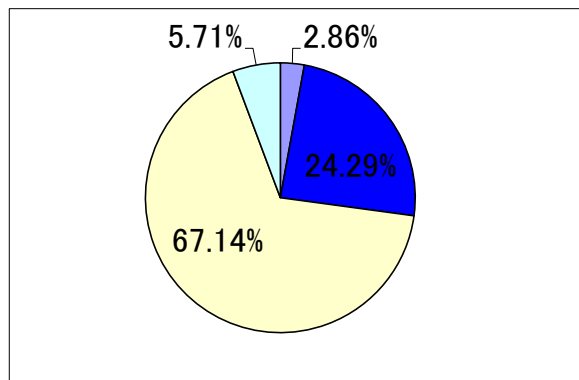

387	前田	(ラブミ)コーラス	45	0	0	0	0	0	0	失格	0
391	荒	ルシー)ケンチェ	45	0	0	0	0	0	0	失格	0
392	吉井	(ゆの)シーニン	45	0	0	0	0	0	0	失格	0
394	橋口	(あん)ヒルダ	45	0	0	0	0	0	0	失格	0
395	税所	(みとち)ブラン	45	0	0	0	0	0	0	失格	0
397	児玉	ユウ)モンアム	45	0	0	0	0	0	0	失格	0
398	山田	(まどか)アイドル	45	0	0	0	0	0	0	失格	0
335	平田	まお)トゥインク	45	0	0	0	0	0	0	棄権	0
340	石上	(しらたま)アーム	45	0	0	0	0	0	0	棄権	0
345	山門	レディ)ティーア	45	0	0	0	0	0	0	棄権	0
351	新田	(りん)エンゼル	45	0	0	0	0	0	0	棄権	0

出場頭数	66

パーフェクトラン	2	2.86%
失格	47	67.14%
棄権	4	5.71%
完走	19	27.15%