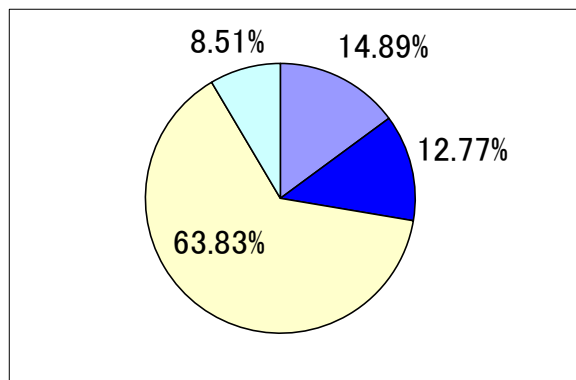

423	鷺山	パラノイア)ノイ	43	0	0	0	0	0	0	失格	0
425	山本	(アビィ)チェリー	43	0	0	0	0	0	0	失格	0
428	小松	(ヒビキ)ヒビキ	43	0	0	0	0	0	0	失格	0
430	平川	ひゅうちゃん)ワイ	43	0	0	0	0	0	0	失格	0
431	高橋	(はな)ジョザベス	43	0	0	0	0	0	0	失格	0
432	水口	ノミ)エリューシオ	43	0	0	0	0	0	0	失格	0
433	西岡	べにちゃん)エイ	43	0	0	0	0	0	0	失格	0
434	高野	(エール)ジェット	43	0	0	0	0	0	0	失格	0
435	根岸	(ウィリアム)ワイ	43	0	0	0	0	0	0	失格	0
436	重岡	(はるか)ワイルド	43	0	0	0	0	0	0	失格	0
437	豊田	(りく)ダーク	43	0	0	0	0	0	0	失格	0
438	戸田	(アラレ)アラレ	43	0	0	0	0	0	0	失格	0
440	谷垣	(サラ)シルバー	43	0	0	0	0	0	0	失格	0
442	山脇	テツテ)トレジャー	43	0	0	0	0	0	0	失格	0
443	千野	(かすみ)エス	43	0	0	0	0	0	0	失格	0
445	古澤	(はなび)ジェット	43	0	0	0	0	0	0	失格	0
406	鈴木	にとら)ベルヴェ	43	0	0	0	0	0	0	棄権	0
421	山口	(レン)レジェンダ	43	0	0	0	0	0	0	棄権	0
427	飯田	オリオン)ワイル	43	0	0	0	0	0	0	棄権	0
444	鈴木	るとら)ベルヴェ	43	0	0	0	0	0	0	棄権	0

出場頭数	43

パーフェクトラン	7	14.89%
失格	30	63.83%
棄権	4	8.51%
完走	13	27.66%