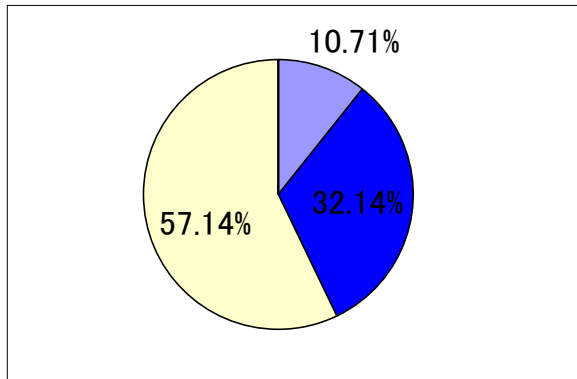

268	紫牟田	(ヴェント)ファータ	50	0	0	0	0	0	失格	0

出場頭数	28

パーフェクトラン	3	10.71%
失格	16	57.14%
棄権	0	0%
完走	12	42.85%