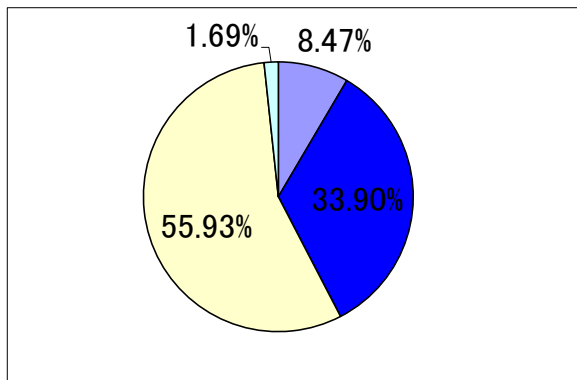

出場頭数	58

パーフェクトラン	5	8.47%
失格	33	55.93%
棄権	1	1.69%
完走	25	42.37%