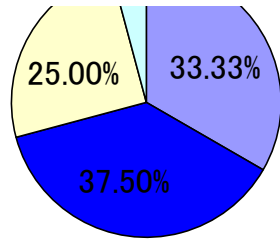

4.17%

出場頭数

23

パーフェクトラン

8

33.33%

失格	6	25%
棄権	1	4.17%
完走	17	70.83%