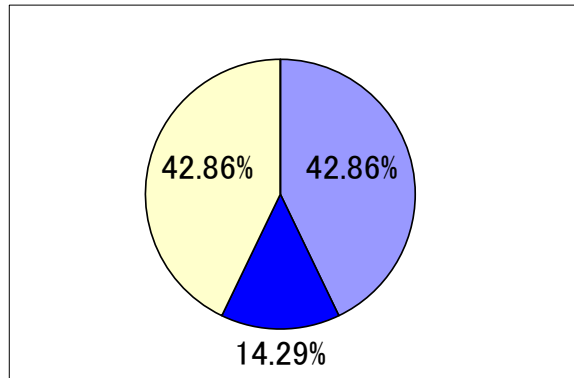

アトラクション2 (ミディアム)

		走行距離	80	リミット	45	コース標準タイム	30	旋回スピード*	2.67		
順位	No.	指導手	犬名	標準タイム	コースタイム	タイム減点	失敗	拒絶	障害減点	減点合計	旋回スピード*
1	61	三吉	セナ)フリーシア	30	15.83	0	0	0	0	0	5.05
2	65	吉本屋	(リン)メイゴウ	30	19.36	0	0	0	0	0	4.13
3	64	藤原	(ラトナ)ブルー	30	19.45	0	0	0	0	0	4.11
4	63	尾崎	(ゼウス)パティ	30	21.51	0	0	1	5	5	3.72
	62	芦谷	(ことは)ジュンヌ	30	0	0	0	0	0	失格	0
	66	松本	バーチェ)フリージ	30	0	0	0	0	0	失格	0
	67	細井	エリーナ)アンジ	30	0	0	0	0	0	失格	0

出場頭数	7
------	---

パーフェクトラン	3	42.86%
失格	3	42.86%
棄権	0	0%
完走	4	57.15%