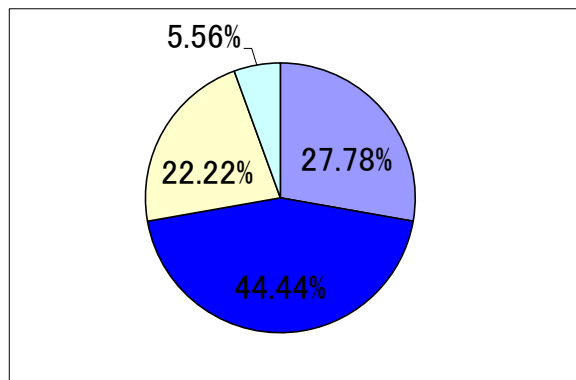

# アトラクション2 (ラージ)

		走行距離	80	リミット	42	コース標準タイム		28	旋回スピード	2.86	
順位	No.	指導手	犬名	標準タイム	コースタイム	タイム減点	失敗	拒絶	障害減点	減点合計	旋回スピード
1	72	土居	(ピート)ピート	28	18.16	0	0	0	0	0	4.41
2	79	竹内	ンチヨビ)ウインデ	28	18.64	0	0	0	0	0	4.29
3	83	唐谷	(クマ)クマ	28	21.93	0	0	0	0	0	3.65
4	73	加納	コジロウ)コジロウ	28	24.81	0	0	0	0	0	3.22
5	75	浜下	(カラ)グリニス	28	27.09	0	0	0	0	0	2.95
6	74	尾崎	(サク)サク	28	18.3	0	1	0	5	5	4.37
7	80	武井	(まるお)ゴールド	28	19.95	0	1	0	5	5	4.01
8	78	板垣	エディ)マイスター	28	21.38	0	0	1	5	5	3.74
9	70	松村	ミミ)シルベスター	28	21.73	0	1	0	5	5	3.68
10	84	多田羅	ショウ)アトマイサ	28	25.69	0	0	1	5	5	3.11
11	69	本田	(アマリ)ヒロ	28	14.45	0	2	0	10	10	5.54
12	85	清水	カルム)ブリザー	28	16.96	0	2	0	10	10	4.72
13	77	清水	(まり)ベルタ	28	25.28	0	1	1	10	10	3.16
	68	外村	プラド)サンチェイ	28	0	0	0	0	0	失格	0
	76	尾高	アンジュ)アンジュ	28	0	0	0	0	0	失格	0
	81	小田切	(ハナ)ハナ	28	0	0	0	0	0	失格	0
	82	早瀬	(サラ)サラ	28	0	0	0	0	0	失格	0
	71	矢野	(アルバ)アルバ	28	0	0	0	0	0	棄権	0

出場頭数	17
------	----

パーフェクトラン	5	27.78%
失格	4	22.22%
棄権	1	5.56%
完走	13	72.22%